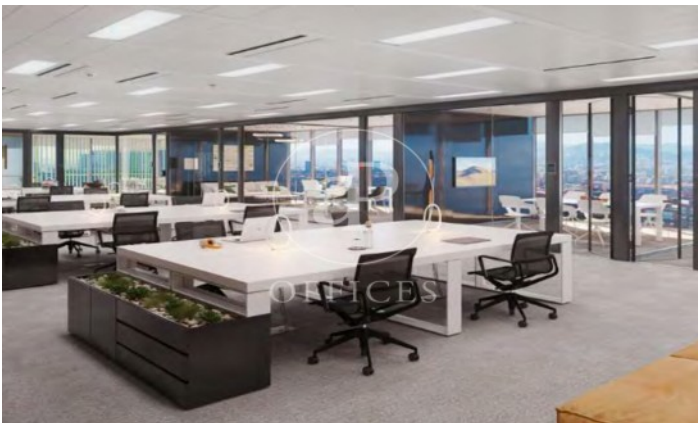

Immeuble de bureaux à louer avec terrasse à 22@ (Barcelona)

Ref. AOB2212007

Unité 6

Barcelone / 22@

- ✓ Surveillance
- ✓ Concierge
- ✓ CLIM
- ✓ Chauffage
- ✓ Parking
- ✓ Condition: Bonne

36.480 € | 2,041 m² | 20 €/m² | Charges 5,80€/m²/mes

Immeuble de bureaux de 2052 m² avec terrasse de 1852m² dans la région de 22@, Barcelona .La propriété a un bureau, 156 places de parking, chauffage et concierge.

Los datos de cada inmueble no son parte de una oferta o contrato. No debe considerar exactos o factuales las declaraciones hechas por aProperties, verbalmente o por escrito, respecto del inmueble, el estado en que se encuentra o su valor. Las fotografías sólo muestran partes determinadas del inmueble tal y como eran en el momento que se tomaron. Las áreas, dimensiones y las distancias que se proporcionan sólo son aproximadas y deben ser comprobadas por el cliente. Las imágenes generadas por ordenador solo son una indicación de la posible apariencia del inmueble, y pueden cambiar en cualquier momento. La información respecto a un inmueble es susceptible de cambiar en cualquier momento.