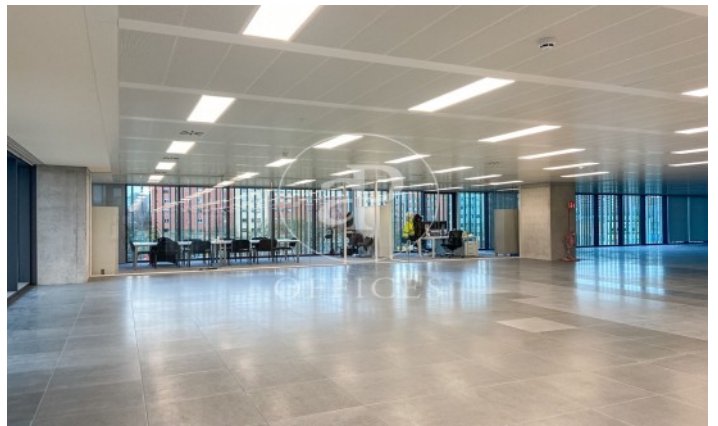

Immeuble de bureaux à louer avec terrasse à 22@ (Barcelona)

Ref. AOB2212007

Unité 6

Barcelone / 22@

- ✓ Surveillance
- ✓ Concierge
- ✓ CLIM
- ✓ Chauffage
- ✓ Parking
- ✓ Condition: Bonne

36.480 € | 2,041 m² | 20 €/m² | Charges 5,80€/m²/mes

Immeuble de bureaux de 2052 m² avec terrasse de 1852m² dans la région de 22@, Barcelona .La propriété a un bureau, 156 places de parking, chauffage et concierge.

Los datos de cada inmueble no son parte de una oferta o contrato. No debe considerar exactos o factuales las declaraciones hechas por aProperties, verbalmente o por escrito, respecto del inmueble, el estado en que se encuentra o su valor. Las fotografías sólo muestran partes determinadas del inmueble tal y como eran en el momento que se tomaron. Las áreas, dimensiones y las distancias que se proporcionan sólo son aproximadas y deben ser comprobadas por el cliente. Las imágenes generadas por ordenador solo son una indicación de la posible apariencia del inmueble, y pueden cambiar en cualquier momento. La información respecto a un inmueble es susceptible de cambiar en cualquier momento.