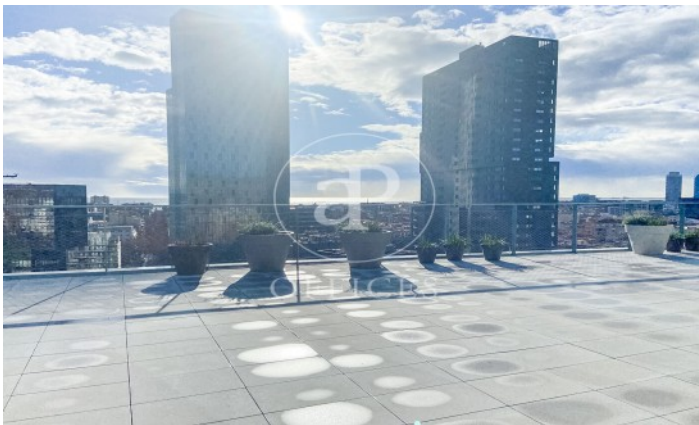

Immeuble de bureaux à louer avec terrasse à 22@ (Barcelona)

Ref. AOB2212007

Unité 6

Barcelone / 22@

- ✓ Surveillance
- ✓ Concierge
- ✓ CLIM
- ✓ Chauffage
- ✓ Parking
- ✓ Condition: Bonne

36.480 € | 2,041 m² | 20 €/m² | Charges 5,80€/m²/mes

Immeuble de bureaux de 2052 m² avec terrasse de 1852m² dans la région de 22@, Barcelona .La propriété a un bureau, 156 places de parking, chauffage et concierge.

Los datos de cada inmueble no son parte de una oferta o contrato. No debe considerar exactos o factuales las declaraciones hechas por aProperties, verbalmente o por escrito, respecto del inmueble, el estado en que se encuentra o su valor. Las fotografías sólo muestran partes determinadas del inmueble tal y como eran en el momento que se tomaron. Las áreas, dimensiones y las distancias que se proporcionan sólo son aproximadas y deben ser comprobadas por el cliente. Las imágenes generadas por ordenador solo son una indicación de la posible apariencia del inmueble, y pueden cambiar en cualquier momento. La información respecto a un inmueble es susceptible de cambiar en cualquier momento.