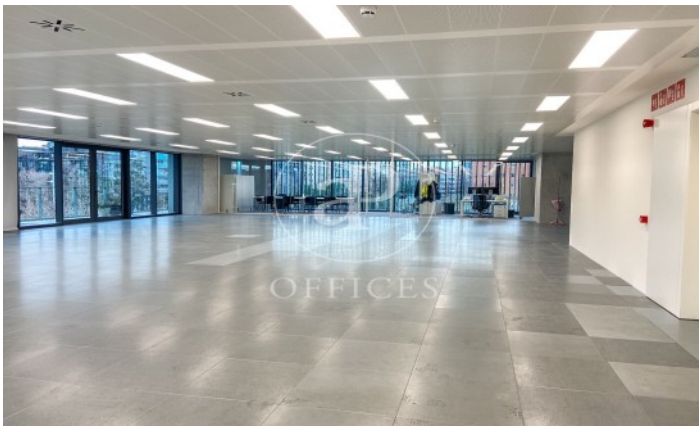

Immeuble de bureaux à louer avec terrasse à 22@ (Barcelona)

Ref. AOB2212007

Unité 6

Barcelone / 22@

- ✓ Surveillance
- ✓ Concierge
- ✓ CLIM
- ✓ Chauffage
- ✓ Parking
- ✓ Condition: Bonne

36.480 € | 2,041 m² | 20 €/m² | Charges 5,80€/m²/mes

Immeuble de bureaux de 2052 m² avec terrasse de 1852m² dans la région de 22@, Barcelona .La propriété a un bureau, 156 places de parking, chauffage et concierge.

Los datos de cada inmueble no son parte de una oferta o contrato. No debe considerar exactos o factuales las declaraciones hechas por aProperties, verbalmente o por escrito, respecto del inmueble, el estado en que se encuentra o su valor. Las fotografías sólo muestran partes determinadas del inmueble tal y como eran en el momento que se tomaron. Las áreas, dimensiones y las distancias que se proporcionan sólo son aproximadas y deben ser comprobadas por el cliente. Las imágenes generadas por ordenador solo son una indicación de la posible apariencia del inmueble, y pueden cambiar en cualquier momento. La información respecto a un inmueble es susceptible de cambiar en cualquier momento.