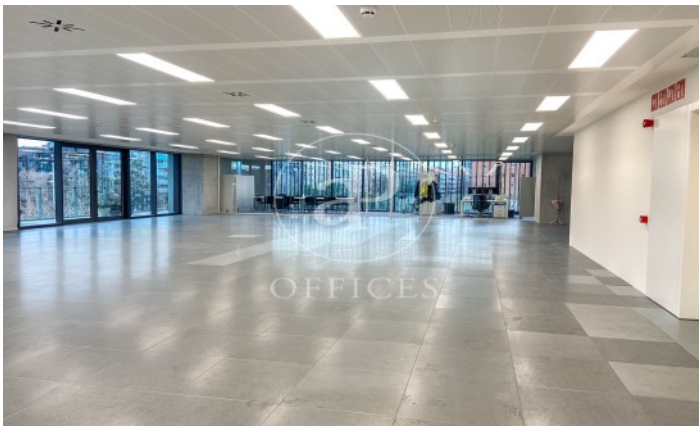

Immeuble de bureaux à louer avec terrasse à 22@ (Barcelona)

Ref. AOB2212007

Unité 7

Barcelone / 22@

- ✓ Surveillance
- ✓ Concierge
- ✓ CLIM
- ✓ Chauffage
- ✓ Parking
- ✓ Condition: Bonne

36.480 € | 2,045 m² | 20 €/m² | Charges 5,80€/m²/mes

Immeuble de bureaux de 2052 m² avec terrasse de 1852m² dans la région de 22@, Barcelona .La propriété a un bureau, 156 places de parking, chauffage et concierge.

Los datos de cada inmueble no son parte de una oferta o contrato. No debe considerar exactos o factuales las declaraciones hechas por aProperties, verbalmente o por escrito, respecto del inmueble, el estado en que se encuentra o su valor. Las fotografías sólo muestran partes determinadas del inmueble tal y como eran en el momento que se tomaron. Las áreas, dimensiones y las distancias que se proporcionan sólo son aproximadas y deben ser comprobadas por el cliente. Las imágenes generadas por ordenador solo son una indicación de la posible apariencia del inmueble, y pueden cambiar en cualquier momento. La información respecto a un inmueble es susceptible de cambiar en cualquier momento.