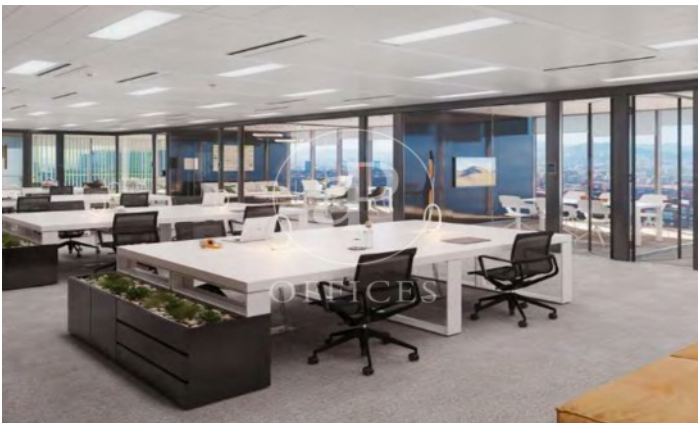

Immeuble de bureaux à louer avec terrasse à 22@ (Barcelona)

Ref. AOB2212007

Unité 7

Barcelone / 22@

- ✓ Surveillance
- ✓ Concierge
- ✓ CLIM
- ✓ Chauffage
- ✓ Parking
- ✓ Condition: Bonne

36.480 € | 2,045 m² | 20 €/m² | Charges 5,80€/m²/mes

Immeuble de bureaux de 2052 m² avec terrasse de 1852m² dans la région de 22@, Barcelona .La propriété a un bureau, 156 places de parking, chauffage et concierge.

Los datos de cada inmueble no son parte de una oferta o contrato. No debe considerar exactos o factuales las declaraciones hechas por aProperties, verbalmente o por escrito, respecto del inmueble, el estado en que se encuentra o su valor. Las fotografías sólo muestran partes determinadas del inmueble tal y como eran en el momento que se tomaron. Las áreas, dimensiones y las distancias que se proporcionan sólo son aproximadas y deben ser comprobadas por el cliente. Las imágenes generadas por ordenador solo son una indicación de la posible apariencia del inmueble, y pueden cambiar en cualquier momento. La información respecto a un inmueble es susceptible de cambiar en cualquier momento.