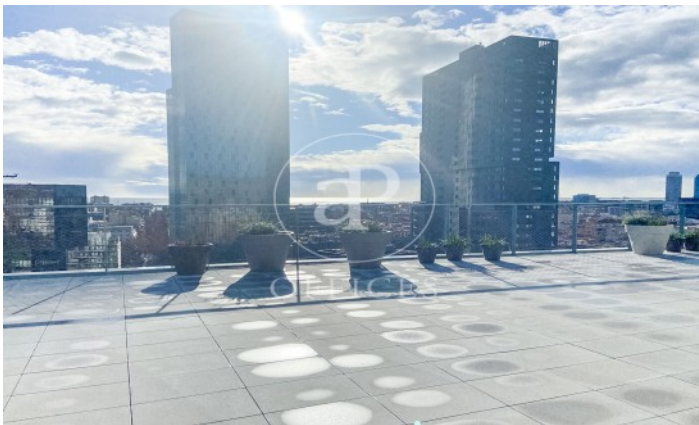

Immeuble de bureaux à louer avec terrasse à 22@ (Barcelona)

Ref. AOB2212007

Unité 7

Barcelone / 22@

- ✓ Surveillance
- ✓ Concierge
- ✓ CLIM
- ✓ Chauffage
- ✓ Parking
- ✓ Condition: Bonne

36.480 € | 2,045 m² | 20 €/m² | Charges 5,80€/m²/mes

Immeuble de bureaux de 2052 m² avec terrasse de 1852m² dans la région de 22@, Barcelona .La propriété a un bureau, 156 places de parking, chauffage et concierge.

Los datos de cada inmueble no son parte de una oferta o contrato. No debe considerar exactos o factuales las declaraciones hechas por aProperties, verbalmente o por escrito, respecto del inmueble, el estado en que se encuentra o su valor. Las fotografías sólo muestran partes determinadas del inmueble tal y como eran en el momento que se tomaron. Las áreas, dimensiones y las distancias que se proporcionan sólo son aproximadas y deben ser comprobadas por el cliente. Las imágenes generadas por ordenador solo son una indicación de la posible apariencia del inmueble, y pueden cambiar en cualquier momento. La información respecto a un inmueble es susceptible de cambiar en cualquier momento.