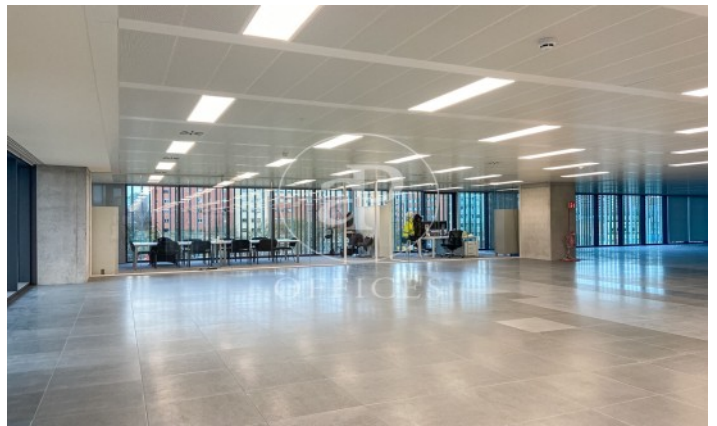

Immeuble de bureaux à louer avec terrasse à 22@ (Barcelona)

Ref. AOB2212007

Unité 7

Barcelone / 22@

- ✓ Surveillance
- ✓ Concierge
- ✓ CLIM
- ✓ Chauffage
- ✓ Parking
- ✓ Condition: Bonne

36.480 € | 2,045 m² | 20 €/m² | Charges 5,80€/m²/mes

Immeuble de bureaux de 2052 m² avec terrasse de 1852m² dans la région de 22@, Barcelona .La propriété a un bureau, 156 places de parking, chauffage et concierge.

Los datos de cada inmueble no son parte de una oferta o contrato. No debe considerar exactos o factuales las declaraciones hechas por aProperties, verbalmente o por escrito, respecto del inmueble, el estado en que se encuentra o su valor. Las fotografías sólo muestran partes determinadas del inmueble tal y como eran en el momento que se tomaron. Las áreas, dimensiones y las distancias que se proporcionan sólo son aproximadas y deben ser comprobadas por el cliente. Las imágenes generadas por ordenador solo son una indicación de la posible apariencia del inmueble, y pueden cambiar en cualquier momento. La información respecto a un inmueble es susceptible de cambiar en cualquier momento.