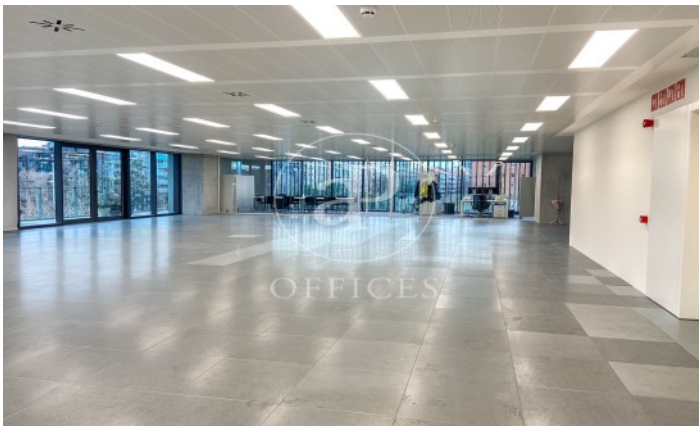

Immeuble de bureaux à louer avec terrasse à 22@ (Barcelona)

Ref. AOB2212007

Unité 8

Barcelone / 22@

- ✓ Surveillance
- ✓ Concierge
- ✓ CLIM
- ✓ Chauffage
- ✓ Parking
- ✓ Condition: Bonne

36.480 € | 2,048 m² | 22 €/m² | Charges 5,80€/m²/mes

Immeuble de bureaux de 2052 m² avec terrasse de 1852m² dans la région de 22@, Barcelona .La propriété a un bureau, 156 places de parking, chauffage et concierge.

Los datos de cada inmueble no son parte de una oferta o contrato. No debe considerar exactos o factuales las declaraciones hechas por aProperties, verbalmente o por escrito, respecto del inmueble, el estado en que se encuentra o su valor. Las fotografías sólo muestran partes determinadas del inmueble tal y como eran en el momento que se tomaron. Las áreas, dimensiones y las distancias que se proporcionan sólo son aproximadas y deben ser comprobadas por el cliente. Las imágenes generadas por ordenador solo son una indicación de la posible apariencia del inmueble, y pueden cambiar en cualquier momento. La información respecto a un inmueble es susceptible de cambiar en cualquier momento.