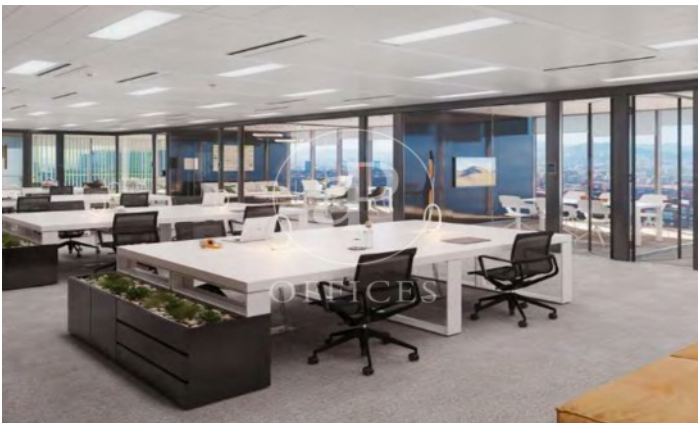

Immeuble de bureaux à louer avec terrasse à 22@ (Barcelona)

Ref. AOB2212007

Unité 8

Barcelone / 22@

- ✓ Surveillance
- ✓ Concierge
- ✓ CLIM
- ✓ Chauffage
- ✓ Parking
- ✓ Condition: Bonne

36.480 € | 2,048 m² | 22 €/m² | Charges 5,80€/m²/mes

Immeuble de bureaux de 2052 m² avec terrasse de 1852m² dans la région de 22@, Barcelona .La propriété a un bureau, 156 places de parking, chauffage et concierge.

Los datos de cada inmueble no son parte de una oferta o contrato. No debe considerar exactos o factuales las declaraciones hechas por aProperties, verbalmente o por escrito, respecto del inmueble, el estado en que se encuentra o su valor. Las fotografías sólo muestran partes determinadas del inmueble tal y como eran en el momento que se tomaron. Las áreas, dimensiones y las distancias que se proporcionan sólo son aproximadas y deben ser comprobadas por el cliente. Las imágenes generadas por ordenador solo son una indicación de la posible apariencia del inmueble, y pueden cambiar en cualquier momento. La información respecto a un inmueble es susceptible de cambiar en cualquier momento.