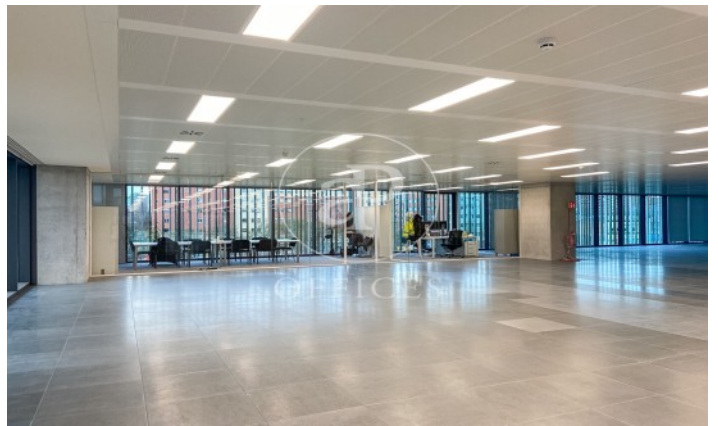

Immeuble de bureaux à louer avec terrasse à 22@ (Barcelona)

Ref. AOB2212007

Unité 8

Barcelone / 22@

- ✓ Surveillance
- ✓ Concierge
- ✓ CLIM
- ✓ Chauffage
- ✓ Parking
- ✓ Condition: Bonne

36.480 € | 2,048 m² | 22 €/m² | Charges 5,80€/m²/mes

Immeuble de bureaux de 2052 m² avec terrasse de 1852m² dans la région de 22@, Barcelona .La propriété a un bureau, 156 places de parking, chauffage et concierge.

Los datos de cada inmueble no son parte de una oferta o contrato. No debe considerar exactos o factuales las declaraciones hechas por aProperties, verbalmente o por escrito, respecto del inmueble, el estado en que se encuentra o su valor. Las fotografías sólo muestran partes determinadas del inmueble tal y como eran en el momento que se tomaron. Las áreas, dimensiones y las distancias que se proporcionan sólo son aproximadas y deben ser comprobadas por el cliente. Las imágenes generadas por ordenador solo son una indicación de la posible apariencia del inmueble, y pueden cambiar en cualquier momento. La información respecto a un inmueble es susceptible de cambiar en cualquier momento.