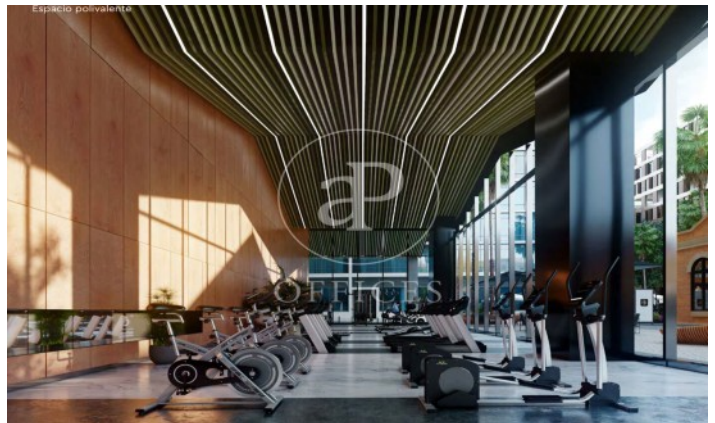

Los datos de cada inmueble no son parte de una oferta o contrato. No debe considerar exactos o factuales las declaraciones hechas por aProperties, verbalmente o por escrito, respecto del inmueble, el estado en que se encuentra o su valor. Las fotografías sólo muestran partes determinadas del inmueble tal y como eran en el momento que se tomaron. Las áreas, dimensiones y las distancias que se proporcionan sólo son aproximadas y deben ser comprobadas por el cliente. Las imágenes generadas por ordenador solo son una indicación de la posible apariencia del inmueble, y pueden cambiar en cualquier momento. La información respecto a un inmueble es susceptible de cambiar en cualquier momento.

Pour plus d'informations ou pour planifier un rendez-vous

Tel: 93 528 89 08

oficinasbcn@aproperties.es

www.aoficinas.es