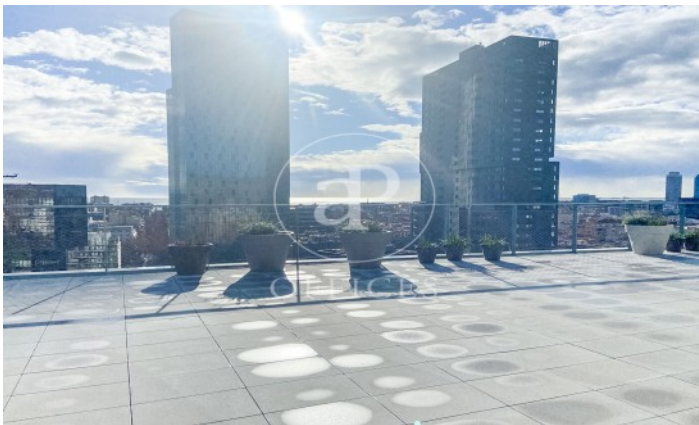

Immeuble de bureaux à louer avec terrasse à 22@ (Barcelona)

Ref. AOB2212007

Unité 8

Barcelone / 22@

- ✓ Surveillance
- ✓ Concierge
- ✓ CLIM
- ✓ Chauffage
- ✓ Parking
- ✓ Condition: Bonne

36.480 € | 2,048 m² | 22 €/m² | Charges 5,80€/m²/mes

Immeuble de bureaux de 2052 m² avec terrasse de 1852m² dans la région de 22@, Barcelona .La propriété a un bureau, 156 places de parking, chauffage et concierge.

Los datos de cada inmueble no son parte de una oferta o contrato. No debe considerar exactos o factuales las declaraciones hechas por aProperties, verbalmente o por escrito, respecto del inmueble, el estado en que se encuentra o su valor. Las fotografías sólo muestran partes determinadas del inmueble tal y como eran en el momento que se tomaron. Las áreas, dimensiones y las distancias que se proporcionan sólo son aproximadas y deben ser comprobadas por el cliente. Las imágenes generadas por ordenador solo son una indicación de la posible apariencia del inmueble, y pueden cambiar en cualquier momento. La información respecto a un inmueble es susceptible de cambiar en cualquier momento.