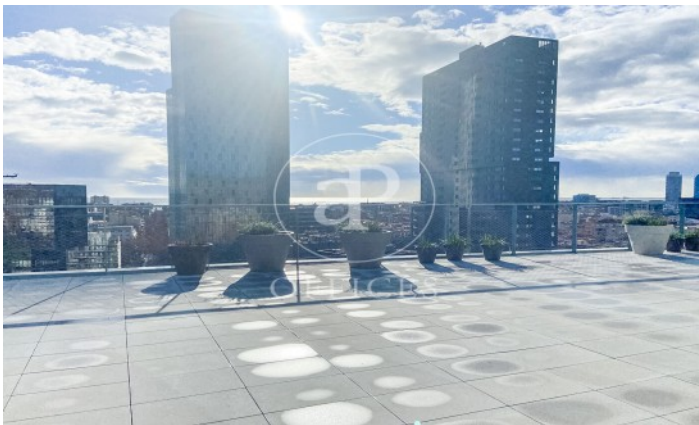

Immeuble de bureaux à louer avec terrasse à 22@ (Barcelona)

Ref. AOB2212007

Unité 9

Barcelone / 22@

- ✓ Surveillance
- ✓ Concierge
- ✓ CLIM
- ✓ Chauffage
- ✓ Parking
- ✓ Condition: Bonne

36.480 € | 2,052 m² | 23 €/m² | Charges 5,80€/m²/mes

Immeuble de bureaux de 2052 m² avec terrasse de 1852m² dans la région de 22@, Barcelona .La propriété a un bureau, 156 places de parking, chauffage et concierge.

Los datos de cada inmueble no son parte de una oferta o contrato. No debe considerar exactos o factuales las declaraciones hechas por aProperties, verbalmente o por escrito, respecto del inmueble, el estado en que se encuentra o su valor. Las fotografías sólo muestran partes determinadas del inmueble tal y como eran en el momento que se tomaron. Las áreas, dimensiones y las distancias que se proporcionan sólo son aproximadas y deben ser comprobadas por el cliente. Las imágenes generadas por ordenador solo son una indicación de la posible apariencia del inmueble, y pueden cambiar en cualquier momento. La información respecto a un inmueble es susceptible de cambiar en cualquier momento.