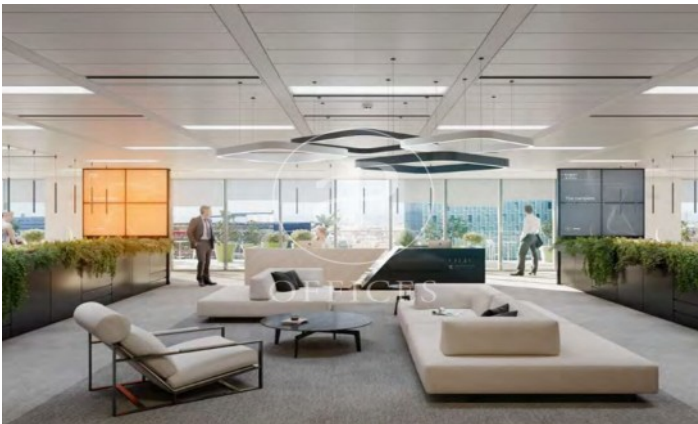

Los datos de cada inmueble no son parte de una oferta o contrato. No debe considerar exactos o factuales las declaraciones hechas por aProperties, verbalmente o por escrito, respecto del inmueble, el estado en que se encuentra o su valor. Las fotografías sólo muestran partes determinadas del inmueble tal y como eran en el momento que se tomaron. Las áreas, dimensiones y las distancias que se proporcionan sólo son aproximadas y deben ser comprobadas por el cliente. Las imágenes generadas por ordenador solo son una indicación de la posible apariencia del inmueble, y pueden cambiar en cualquier momento. La información respecto a un inmueble es susceptible de cambiar en cualquier momento.

Pour plus d'informations ou pour planifier un rendez-vous

Tel: 93 528 89 08

oficinasbcn@aproperties.es

www.aoficinas.es