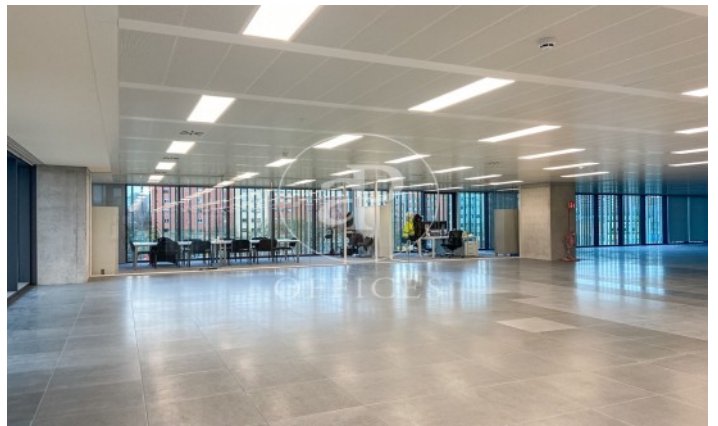

Immeuble de bureaux à louer avec terrasse à 22@ (Barcelona)

Ref. AOB2212007

Unité 9

Barcelone / 22@

- ✓ Surveillance
- ✓ Concierge
- ✓ CLIM
- ✓ Chauffage
- ✓ Parking
- ✓ Condition: Bonne

36.480 € | 2,052 m² | 23 €/m² | Charges 5,80€/m²/mes

Immeuble de bureaux de 2052 m² avec terrasse de 1852m² dans la région de 22@, Barcelona .La propriété a un bureau, 156 places de parking, chauffage et concierge.

Los datos de cada inmueble no son parte de una oferta o contrato. No debe considerar exactos o factuales las declaraciones hechas por aProperties, verbalmente o por escrito, respecto del inmueble, el estado en que se encuentra o su valor. Las fotografías sólo muestran partes determinadas del inmueble tal y como eran en el momento que se tomaron. Las áreas, dimensiones y las distancias que se proporcionan sólo son aproximadas y deben ser comprobadas por el cliente. Las imágenes generadas por ordenador solo son una indicación de la posible apariencia del inmueble, y pueden cambiar en cualquier momento. La información respecto a un inmueble es susceptible de cambiar en cualquier momento.