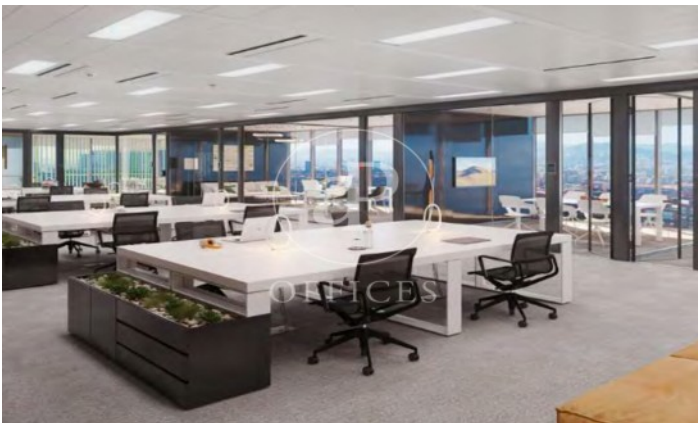

Immeuble de bureaux à louer avec terrasse à 22@ (Barcelona)

Ref. AOB2212007

Unité 9

Barcelone / 22@

- ✓ Surveillance
- ✓ Concierge
- ✓ CLIM
- ✓ Chauffage
- ✓ Parking
- ✓ Condition: Bonne

36.480 € | 2,052 m² | 23 €/m² | Charges 5,80€/m²/mes

Immeuble de bureaux de 2052 m² avec terrasse de 1852m² dans la région de 22@, Barcelona .La propriété a un bureau, 156 places de parking, chauffage et concierge.

Los datos de cada inmueble no son parte de una oferta o contrato. No debe considerar exactos o factuales las declaraciones hechas por aProperties, verbalmente o por escrito, respecto del inmueble, el estado en que se encuentra o su valor. Las fotografías sólo muestran partes determinadas del inmueble tal y como eran en el momento que se tomaron. Las áreas, dimensiones y las distancias que se proporcionan sólo son aproximadas y deben ser comprobadas por el cliente. Las imágenes generadas por ordenador solo son una indicación de la posible apariencia del inmueble, y pueden cambiar en cualquier momento. La información respecto a un inmueble es susceptible de cambiar en cualquier momento.