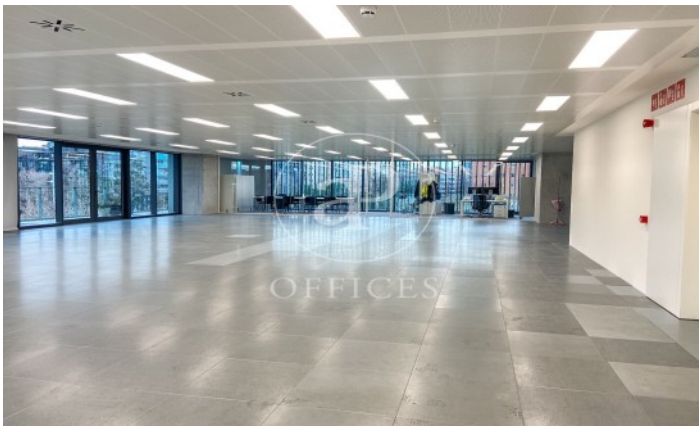

Immeuble de bureaux à louer avec terrasse à 22@ (Barcelona)

Ref. AOB2212007

Unité 9

Barcelone / 22@

- ✓ Surveillance
- ✓ Concierge
- ✓ CLIM
- ✓ Chauffage
- ✓ Parking
- ✓ Condition: Bonne

36.480 € | 2,052 m² | 23 €/m² | Charges 5,80€/m²/mes

Immeuble de bureaux de 2052 m² avec terrasse de 1852m² dans la région de 22@, Barcelona .La propriété a un bureau, 156 places de parking, chauffage et concierge.

Los datos de cada inmueble no son parte de una oferta o contrato. No debe considerar exactos o factuales las declaraciones hechas por aProperties, verbalmente o por escrito, respecto del inmueble, el estado en que se encuentra o su valor. Las fotografías sólo muestran partes determinadas del inmueble tal y como eran en el momento que se tomaron. Las áreas, dimensiones y las distancias que se proporcionan sólo son aproximadas y deben ser comprobadas por el cliente. Las imágenes generadas por ordenador solo son una indicación de la posible apariencia del inmueble, y pueden cambiar en cualquier momento. La información respecto a un inmueble es susceptible de cambiar en cualquier momento.