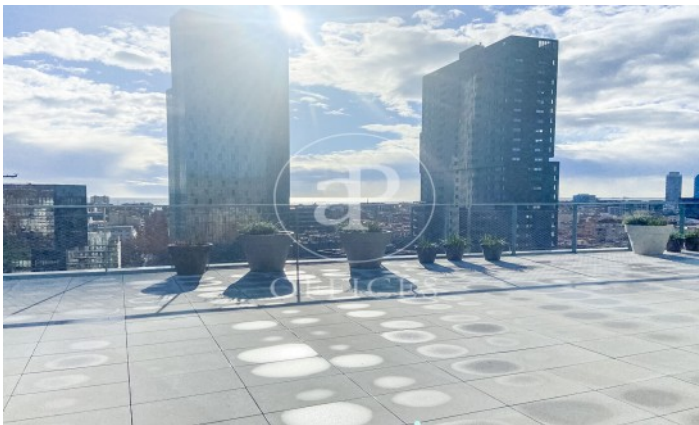

Immeuble de bureaux à louer avec terrasse à 22@ (Barcelona)

Ref. AOB2212007

Unité 12

Barcelone / 22@

- ✓ Surveillance
- ✓ Concierge
- ✓ CLIM
- ✓ Chauffage
- ✓ Parking
- ✓ Condition: Bonne

36.480 € | 1,841 m² | 26 €/m² | Charges 5,80€/m²/mes

Immeuble de bureaux de 2052 m² avec terrasse de 1852m² dans la région de 22@, Barcelona .La propriété a un bureau, 156 places de parking, chauffage et concierge.

Los datos de cada inmueble no son parte de una oferta o contrato. No debe considerar exactos o factuales las declaraciones hechas por aProperties, verbalmente o por escrito, respecto del inmueble, el estado en que se encuentra o su valor. Las fotografías sólo muestran partes determinadas del inmueble tal y como eran en el momento que se tomaron. Las áreas, dimensiones y las distancias que se proporcionan sólo son aproximadas y deben ser comprobadas por el cliente. Las imágenes generadas por ordenador solo son una indicación de la posible apariencia del inmueble, y pueden cambiar en cualquier momento. La información respecto a un inmueble es susceptible de cambiar en cualquier momento.