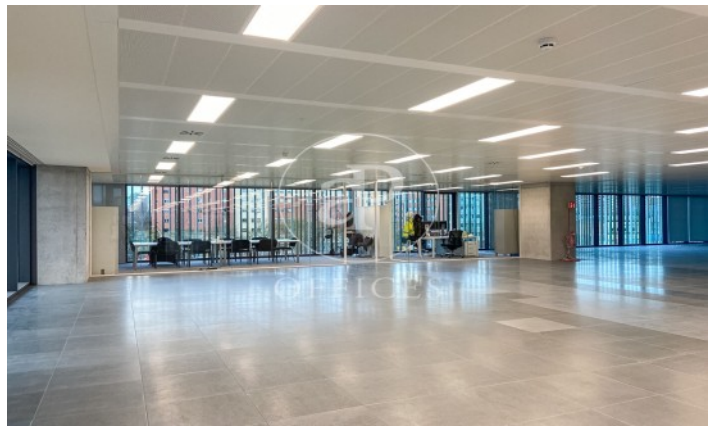

Immeuble de bureaux à louer avec terrasse à 22@ (Barcelona)

Ref. AOB2212007

Unité 12

Barcelone / 22@

- ✓ Surveillance
- ✓ Concierge
- ✓ CLIM
- ✓ Chauffage
- ✓ Parking
- ✓ Condition: Bonne

36.480 € | 1,841 m² | 26 €/m² | Charges 5,80€/m²/mes

Immeuble de bureaux de 2052 m² avec terrasse de 1852m² dans la région de 22@, Barcelona .La propriété a un bureau, 156 places de parking, chauffage et concierge.

Los datos de cada inmueble no son parte de una oferta o contrato. No debe considerar exactos o factuales las declaraciones hechas por aProperties, verbalmente o por escrito, respecto del inmueble, el estado en que se encuentra o su valor. Las fotografías sólo muestran partes determinadas del inmueble tal y como eran en el momento que se tomaron. Las áreas, dimensiones y las distancias que se proporcionan sólo son aproximadas y deben ser comprobadas por el cliente. Las imágenes generadas por ordenador solo son una indicación de la posible apariencia del inmueble, y pueden cambiar en cualquier momento. La información respecto a un inmueble es susceptible de cambiar en cualquier momento.