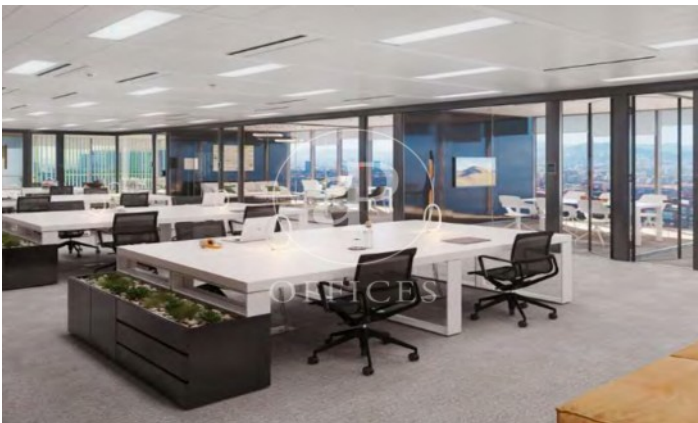

Immeuble de bureaux à louer avec terrasse à 22@ (Barcelona)

Ref. AOB2212007

Unité 12

Barcelone / 22@

- ✓ Surveillance
- ✓ Concierge
- ✓ CLIM
- ✓ Chauffage
- ✓ Parking
- ✓ Condition: Bonne

36.480 € | 1,841 m² | 26 €/m² | Charges 5,80€/m²/mes

Immeuble de bureaux de 2052 m² avec terrasse de 1852m² dans la région de 22@, Barcelona .La propriété a un bureau, 156 places de parking, chauffage et concierge.

Los datos de cada inmueble no son parte de una oferta o contrato. No debe considerar exactos o factuales las declaraciones hechas por aProperties, verbalmente o por escrito, respecto del inmueble, el estado en que se encuentra o su valor. Las fotografías sólo muestran partes determinadas del inmueble tal y como eran en el momento que se tomaron. Las áreas, dimensiones y las distancias que se proporcionan sólo son aproximadas y deben ser comprobadas por el cliente. Las imágenes generadas por ordenador solo son una indicación de la posible apariencia del inmueble, y pueden cambiar en cualquier momento. La información respecto a un inmueble es susceptible de cambiar en cualquier momento.