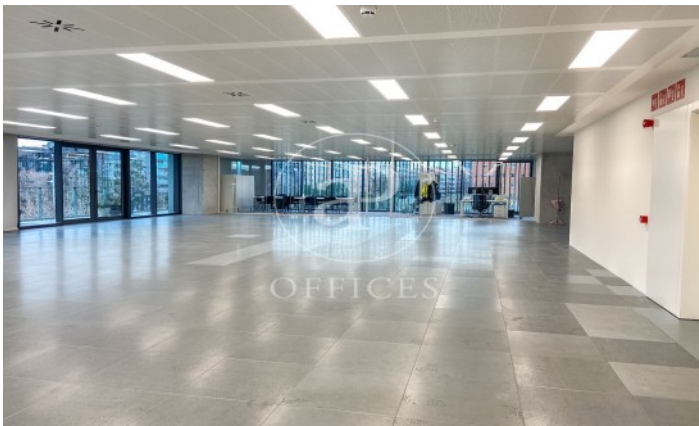

Immeuble de bureaux à louer avec terrasse à 22@ (Barcelona)

Ref. AOB2212007

Unité 12

Barcelone / 22@

- ✓ Surveillance
- ✓ Concierge
- ✓ CLIM
- ✓ Chauffage
- ✓ Parking
- ✓ Condition: Bonne

36.480 € | 1,841 m² | 26 €/m² | Charges 5,80€/m²/mes

Immeuble de bureaux de 2052 m² avec terrasse de 1852m² dans la région de 22@, Barcelona .La propriété a un bureau, 156 places de parking, chauffage et concierge.

Los datos de cada inmueble no son parte de una oferta o contrato. No debe considerar exactos o factuales las declaraciones hechas por aProperties, verbalmente o por escrito, respecto del inmueble, el estado en que se encuentra o su valor. Las fotografías sólo muestran partes determinadas del inmueble tal y como eran en el momento que se tomaron. Las áreas, dimensiones y las distancias que se proporcionan sólo son aproximadas y deben ser comprobadas por el cliente. Las imágenes generadas por ordenador solo son una indicación de la posible apariencia del inmueble, y pueden cambiar en cualquier momento. La información respecto a un inmueble es susceptible de cambiar en cualquier momento.