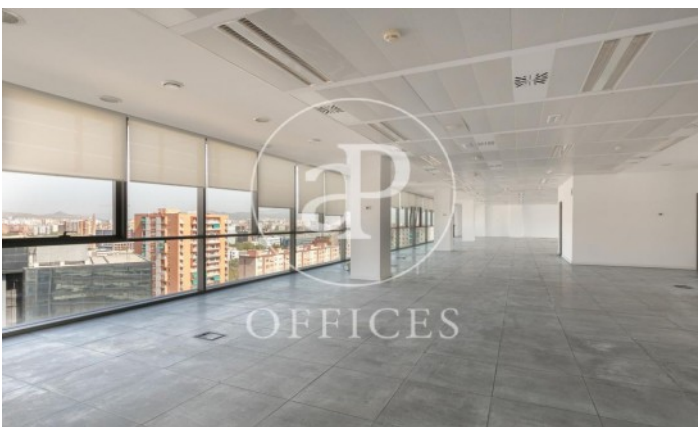

Immeuble de bureaux à louer à 22@ (Barcelona)

Ref. AOB2209013

Unité 11

Barcelone / 22@

- ✓ Concierge
- ✓ CLIM
- ✓ Chauffage
- ✓ Condition: Bonne

11.400 € | 570 m² | 20 €/m² | Charges 3,8€/m²/mes

Immeuble de bureaux de 570 m² dans la région de 22@, Barcelona .La propriété a un bureau, 5 places de parking et concierge.*
En application de la Loi 12/2023 et de la Llei 18/2007, nous vous informons que: