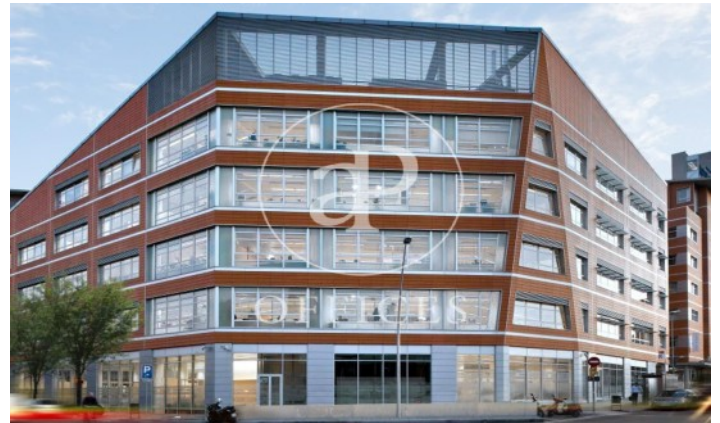

Immeuble de bureaux à louer avec terrasse à 22@ (Barcelona)

Ref. AOB2206012

Unité 1

Barcelone / 22@

- ✓ Surveillance
- ✓ Concierge
- ✓ CLIM
- ✓ Chauffage
- ✓ Parking
- ✓ Condition: Très bonne

26.840 € | 1 m² | 22.000 €/m² | Charges 4€/m²/mes

Immeuble de bureaux de 1140 m² avec terrasse dans la région de 22@, Barcelona .La propriété a un bureau, 80 places de parking, chauffage et concierge.

Los datos de cada inmueble no son parte de una oferta o contrato. No debe considerar exactos o factuales las declaraciones hechas por aProperties, verbalmente o por escrito, respecto del inmueble, el estado en que se encuentra o su valor. Las fotografías sólo muestran partes determinadas del inmueble tal y como eran en el momento que se tomaron. Las áreas, dimensiones y las distancias que se proporcionan sólo son aproximadas y deben ser comprobadas por el cliente. Las imágenes generadas por ordenador solo son una indicación de la posible apariencia del inmueble, y pueden cambiar en cualquier momento. La información respecto a un inmueble es susceptible de cambiar en cualquier momento.