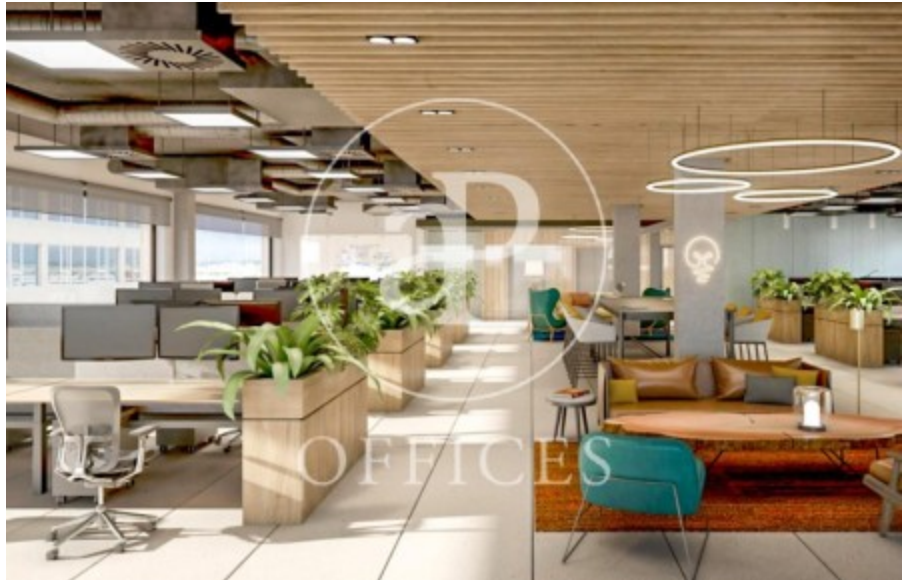

Immeuble de bureaux à louer avec terrasse à 22@ (Barcelona)

Ref. AOB2108030

Unité bj

Barcelone / 22@

- ✓ Surveillance
- ✓ Concierge
- ✓ CLIM
- ✓ Chauffage
- ✓ Parking
- ✓ Condition: Bonne
- ✓ Terrasse

Consulter le prix | 231 m² | Charges A consulter

Immeuble de bureaux de 486 m² avec terrasse de 745m² dans la région de 22@, Barcelona .La propriété a un bureau, 27 places de parking, chauffage et concierge.

Los datos de cada inmueble no son parte de una oferta o contrato. No debe considerar exactos o factuales las declaraciones hechas por aProperties, verbalmente o por escrito, respecto del inmueble, el estado en que se encuentra o su valor. Las fotografías sólo muestran partes determinadas del inmueble tal y como eran en el momento que se tomaron. Las áreas, dimensiones y las distancias que se proporcionan sólo son aproximadas y deben ser comprobadas por el cliente. Las imágenes generadas por ordenador solo son una indicación de la posible apariencia del inmueble, y pueden cambiar en cualquier momento. La información respecto a un inmueble es susceptible de cambiar en cualquier momento.