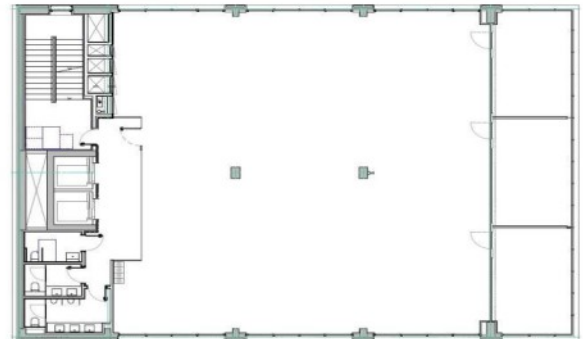

Immeuble de bureaux à louer avec terrasse à 22@ (Barcelona)

Ref. AOB2108030

Unité bj

Barcelone / 22@

- ✓ Surveillance
- ✓ Concierge
- ✓ CLIM
- ✓ Chauffage
- ✓ Parking
- ✓ Condition: Bonne
- ✓ Terrasse

Consulter le prix | 231 m² | Charges A consulter

Immeuble de bureaux de 486 m² avec terrasse de 745m² dans la région de 22@, Barcelona .La propriété a un bureau, 27 places de parking, chauffage et concierge.

Los datos de cada inmueble no son parte de una oferta o contrato. No debe considerar exactos o factuales las declaraciones hechas por aProperties, verbalmente o por escrito, respecto del inmueble, el estado en que se encuentra o su valor. Las fotografías sólo muestran partes determinadas del inmueble tal y como eran en el momento que se tomaron. Las áreas, dimensiones y las distancias que se proporcionan sólo son aproximadas y deben ser comprobadas por el cliente. Las imágenes generadas por ordenador solo son una indicación de la posible apariencia del inmueble, y pueden cambiar en cualquier momento. La información respecto a un inmueble es susceptible de cambiar en cualquier momento.