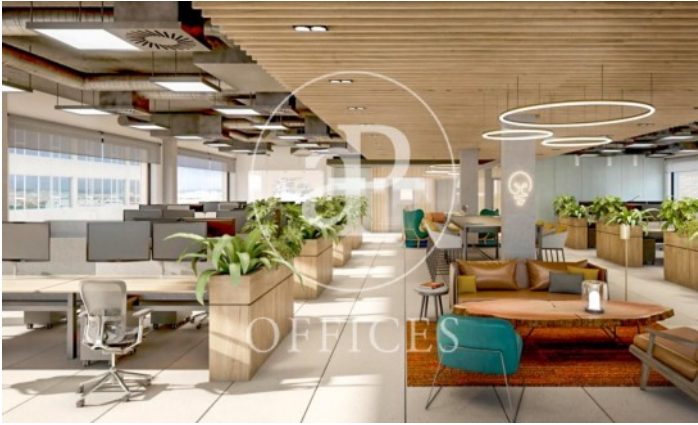

Los datos de cada inmueble no son parte de una oferta o contrato. No debe considerar exactos o factuales las declaraciones hechas por aProperties, verbalmente o por escrito, respecto del inmueble, el estado en que se encuentra o su valor. Las fotografías sólo muestran partes determinadas del inmueble tal y como eran en el momento que se tomaron. Las áreas, dimensiones y las distancias que se proporcionan sólo son aproximadas y deben ser comprobadas por el cliente. Las imágenes generadas por ordenador solo son una indicación de la posible apariencia del inmueble, y pueden cambiar en cualquier momento. La información respecto a un inmueble es susceptible de cambiar en cualquier momento.

Pour plus d'informations ou pour planifier un rendez-vous

Tel: 93 528 89 08

oficinasbcn@aproproperties.es

www.aoficinas.es