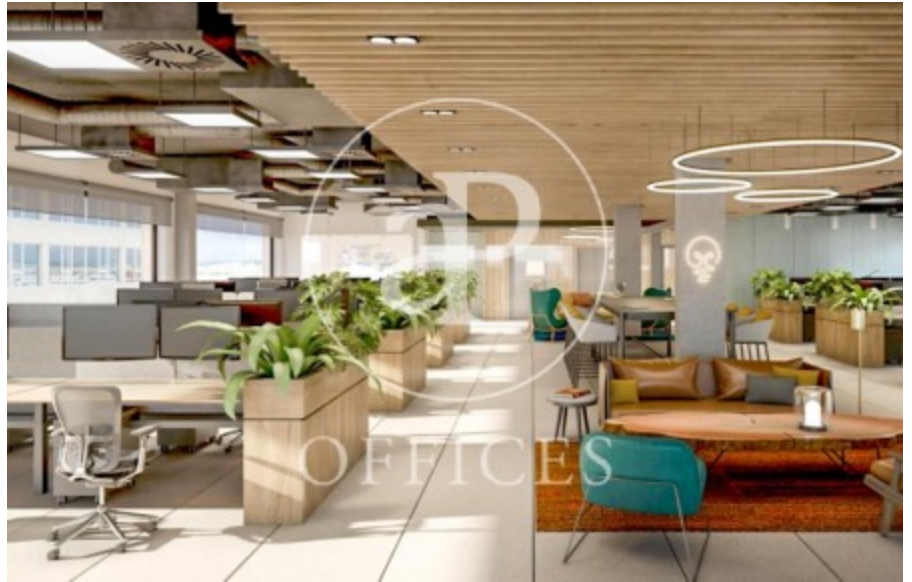

Immeuble de bureaux à louer avec terrasse à 22@ (Barcelona)

Ref. AOB2108030

Unité 2

Barcelone / 22@

- ✓ Surveillance
- ✓ Concierge
- ✓ CLIM
- ✓ Chauffage
- ✓ Parking
- ✓ Condition: Bonne
- ✓ Terrasse

Consulter le prix | 420 m² | Charges A consulter

Immeuble de bureaux de 486 m² avec terrasse de 745m² dans la région de 22@, Barcelona .La propriété a un bureau, 27 places de parking, chauffage et concierge.

Los datos de cada inmueble no son parte de una oferta o contrato. No debe considerar exactos o factuales las declaraciones hechas por aProperties, verbalmente o por escrito, respecto del inmueble, el estado en que se encuentra o su valor. Las fotografías sólo muestran partes determinadas del inmueble tal y como eran en el momento que se tomaron. Las áreas, dimensiones y las distancias que se proporcionan sólo son aproximadas y deben ser comprobadas por el cliente. Las imágenes generadas por ordenador solo son una indicación de la posible apariencia del inmueble, y pueden cambiar en cualquier momento. La información respecto a un inmueble es susceptible de cambiar en cualquier momento.