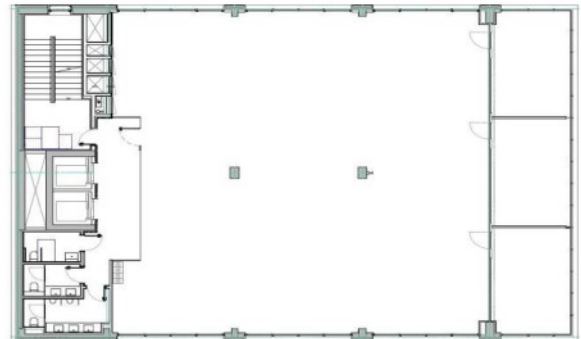

Immeuble de bureaux à louer avec terrasse à 22@ (Barcelona)

Ref. AOB2108030

Unité 2

Barcelone / 22@

- ✓ Surveillance
- ✓ Concierge
- ✓ CLIM
- ✓ Chauffage
- ✓ Parking
- ✓ Condition: Bonne
- ✓ Terrasse

Consulter le prix | 420 m² | Charges A consulter

Immeuble de bureaux de 486 m² avec terrasse de 745m² dans la région de 22@, Barcelona .La propriété a un bureau, 27 places de parking, chauffage et concierge.

Los datos de cada inmueble no son parte de una oferta o contrato. No debe considerar exactos o factuales las declaraciones hechas por aProperties, verbalmente o por escrito, respecto del inmueble, el estado en que se encuentra o su valor. Las fotografías sólo muestran partes determinadas del inmueble tal y como eran en el momento que se tomaron. Las áreas, dimensiones y las distancias que se proporcionan sólo son aproximadas y deben ser comprobadas por el cliente. Las imágenes generadas por ordenador solo son una indicación de la posible apariencia del inmueble, y pueden cambiar en cualquier momento. La información respecto a un inmueble es susceptible de cambiar en cualquier momento.