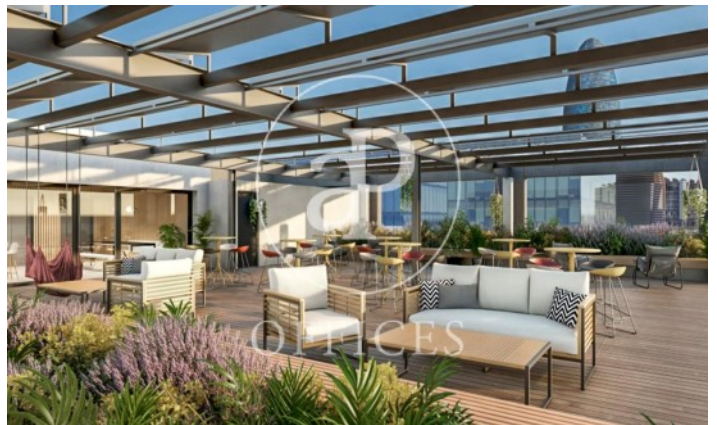

Immeuble de bureaux à louer avec terrasse à 22@ (Barcelona)

Ref. AOB2108030

Unité 2

Barcelone / 22@

- ✓ Surveillance
- ✓ Concierge
- ✓ CLIM
- ✓ Chauffage
- ✓ Parking
- ✓ Condition: Bonne
- ✓ Terrasse

Consulter le prix | 420 m² | Charges A consulter

Immeuble de bureaux de 486 m² avec terrasse de 745m² dans la région de 22@, Barcelona .La propriété a un bureau, 27 places de parking, chauffage et concierge.

Los datos de cada inmueble no son parte de una oferta o contrato. No debe considerar exactos o factuales las declaraciones hechas por aProperties, verbalmente o por escrito, respecto del inmueble, el estado en que se encuentra o su valor. Las fotografías sólo muestran partes determinadas del inmueble tal y como eran en el momento que se tomaron. Las áreas, dimensiones y las distancias que se proporcionan sólo son aproximadas y deben ser comprobadas por el cliente. Las imágenes generadas por ordenador solo son una indicación de la posible apariencia del inmueble, y pueden cambiar en cualquier momento. La información respecto a un inmueble es susceptible de cambiar en cualquier momento.