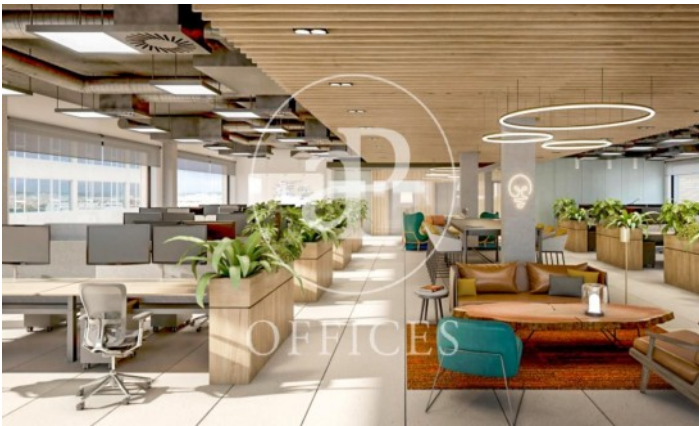

Los datos de cada inmueble no son parte de una oferta o contrato. No debe considerar exactos o factuales las declaraciones hechas por aProperties, verbalmente o por escrito, respecto del inmueble, el estado en que se encuentra o su valor. Las fotografías sólo muestran partes determinadas del inmueble tal y como eran en el momento que se tomaron. Las áreas, dimensiones y las distancias que se proporcionan sólo son aproximadas y deben ser comprobadas por el cliente. Las imágenes generadas por ordenador solo son una indicación de la posible apariencia del inmueble, y pueden cambiar en cualquier momento. La información respecto a un inmueble es susceptible de cambiar en cualquier momento.

Pour plus d'informations ou pour planifier un rendez-vous

Tel: 93 528 89 08

oficinasbcn@aproperties.es

www.aoficinas.es