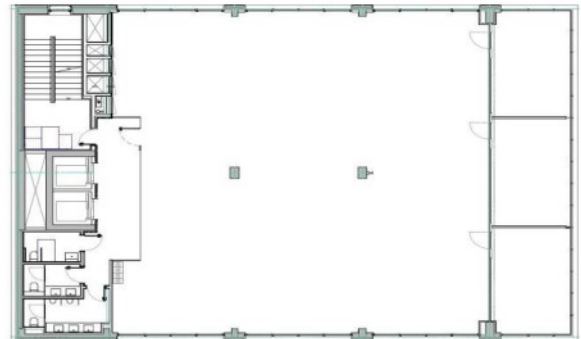

Immeuble de bureaux à louer avec terrasse à 22@ (Barcelona)

Ref. AOB2108030

Unité 5

Barcelone / 22@

- ✓ Surveillance
- ✓ Concierge
- ✓ CLIM
- ✓ Chauffage
- ✓ Parking
- ✓ Condition: Bonne
- ✓ Terrasse

Consulter le prix | 420 m² | Charges A consulter

Immeuble de bureaux de 486 m² avec terrasse de 745m² dans la région de 22@, Barcelona .La propriété a un bureau, 27 places de parking, chauffage et concierge.

Los datos de cada inmueble no son parte de una oferta o contrato. No debe considerar exactos o factuales las declaraciones hechas por aProperties, verbalmente o por escrito, respecto del inmueble, el estado en que se encuentra o su valor. Las fotografías sólo muestran partes determinadas del inmueble tal y como eran en el momento que se tomaron. Las áreas, dimensiones y las distancias que se proporcionan sólo son aproximadas y deben ser comprobadas por el cliente. Las imágenes generadas por ordenador solo son una indicación de la posible apariencia del inmueble, y pueden cambiar en cualquier momento. La información respecto a un inmueble es susceptible de cambiar en cualquier momento.