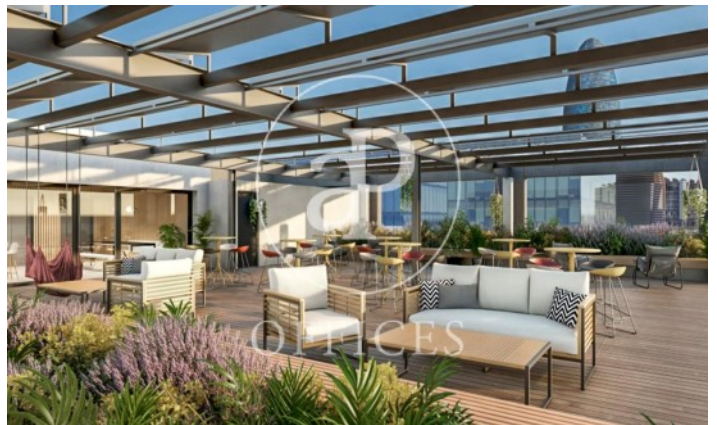

Immeuble de bureaux à louer avec terrasse à 22@ (Barcelona)

Ref. AOB2108030

Unité 5

Barcelone / 22@

- ✓ Surveillance
- ✓ Concierge
- ✓ CLIM
- ✓ Chauffage
- ✓ Parking
- ✓ Condition: Bonne
- ✓ Terrasse

Consulter le prix | 420 m² | Charges A consulter

Immeuble de bureaux de 486 m² avec terrasse de 745m² dans la région de 22@, Barcelona .La propriété a un bureau, 27 places de parking, chauffage et concierge.

Los datos de cada inmueble no son parte de una oferta o contrato. No debe considerar exactos o factuales las declaraciones hechas por aProperties, verbalmente o por escrito, respecto del inmueble, el estado en que se encuentra o su valor. Las fotografías sólo muestran partes determinadas del inmueble tal y como eran en el momento que se tomaron. Las áreas, dimensiones y las distancias que se proporcionan sólo son aproximadas y deben ser comprobadas por el cliente. Las imágenes generadas por ordenador solo son una indicación de la posible apariencia del inmueble, y pueden cambiar en cualquier momento. La información respecto a un inmueble es susceptible de cambiar en cualquier momento.