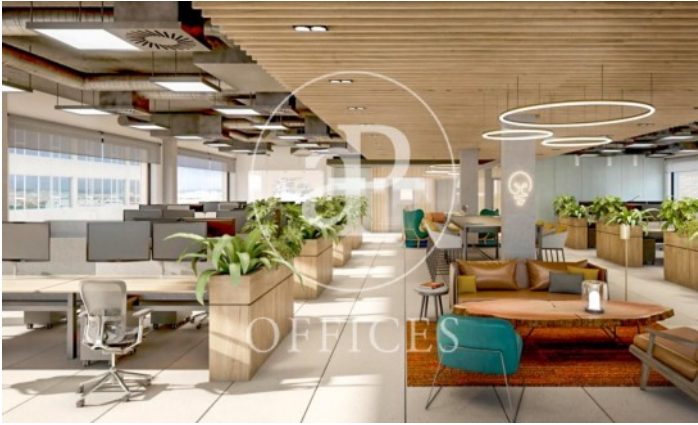

Los datos de cada inmueble no son parte de una oferta o contrato. No debe considerar exactos o factuales las declaraciones hechas por aProperties, verbalmente o por escrito, respecto del inmueble, el estado en que se encuentra o su valor. Las fotografías sólo muestran partes determinadas del inmueble tal y como eran en el momento que se tomaron. Las áreas, dimensiones y las distancias que se proporcionan sólo son aproximadas y deben ser comprobadas por el cliente. Las imágenes generadas por ordenador solo son una indicación de la posible apariencia del inmueble, y pueden cambiar en cualquier momento. La información respecto a un inmueble es susceptible de cambiar en cualquier momento.

Pour plus d'informations ou pour planifier un rendez-vous

Tel: 93 528 89 08

oficinasbcn@aproperties.es

www.aoficinas.es