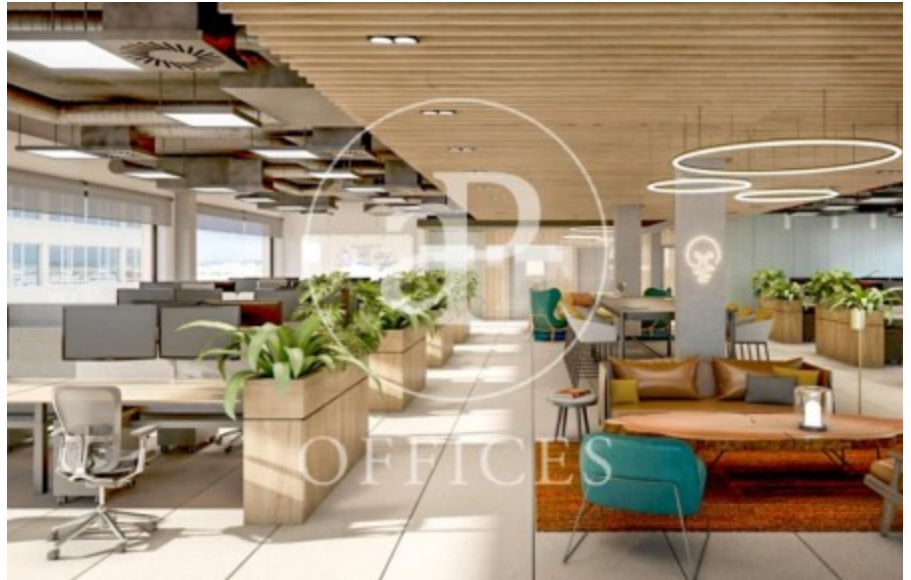

Immeuble de bureaux à louer avec terrasse à 22@ (Barcelona)

Ref. AOB2108030

Unité 6

Barcelone / 22@

- ✓ Surveillance
- ✓ Concierge
- ✓ CLIM
- ✓ Chauffage
- ✓ Parking
- ✓ Condition: Bonne
- ✓ Terrasse

Consulter le prix | 122 m² | Charges A consulter

Immeuble de bureaux de 486 m² avec terrasse de 745m² dans la région de 22@, Barcelona .La propriété a un bureau, 27 places de parking, chauffage et concierge.

Los datos de cada inmueble no son parte de una oferta o contrato. No debe considerar exactos o factuales las declaraciones hechas por aProperties, verbalmente o por escrito, respecto del inmueble, el estado en que se encuentra o su valor. Las fotografías sólo muestran partes determinadas del inmueble tal y como eran en el momento que se tomaron. Las áreas, dimensiones y las distancias que se proporcionan sólo son aproximadas y deben ser comprobadas por el cliente. Las imágenes generadas por ordenador solo son una indicación de la posible apariencia del inmueble, y pueden cambiar en cualquier momento. La información respecto a un inmueble es susceptible de cambiar en cualquier momento.