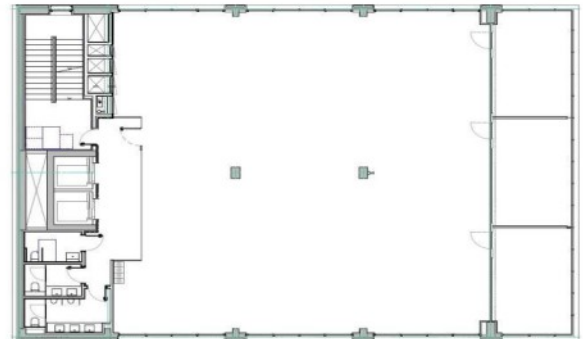

Immeuble de bureaux à louer avec terrasse à 22@ (Barcelona)

Ref. AOB2108030

Unité 6

Barcelone / 22@

- ✓ Surveillance
- ✓ Concierge
- ✓ CLIM
- ✓ Chauffage
- ✓ Parking
- ✓ Condition: Bonne
- ✓ Terrasse

Consulter le prix | 122 m² | Charges A consulter

Immeuble de bureaux de 486 m² avec terrasse de 745m² dans la région de 22@, Barcelona .La propriété a un bureau, 27 places de parking, chauffage et concierge.

Los datos de cada inmueble no son parte de una oferta o contrato. No debe considerar exactos o factuales las declaraciones hechas por aProperties, verbalmente o por escrito, respecto del inmueble, el estado en que se encuentra o su valor. Las fotografías sólo muestran partes determinadas del inmueble tal y como eran en el momento que se tomaron. Las áreas, dimensiones y las distancias que se proporcionan sólo son aproximadas y deben ser comprobadas por el cliente. Las imágenes generadas por ordenador solo son una indicación de la posible apariencia del inmueble, y pueden cambiar en cualquier momento. La información respecto a un inmueble es susceptible de cambiar en cualquier momento.