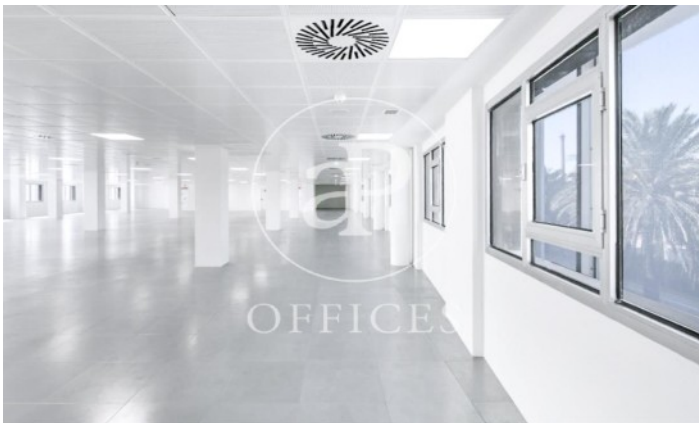

Immeuble de bureaux à louer à 22@ (Barcelona)

Ref. AOB2108028

Unité 2

Barcelone / 22@

- ✓ Concierge
- ✓ CLIM
- ✓ Chauffage
- ✓ Condition: Bonne

Consulter le prix | 1,399 m² | Charges 6,50€/m²/mes

Immeuble de bureaux de 1399 m² dans la région de 22@, Barcelona .La propriété a un bureau, chauffage et concierge.