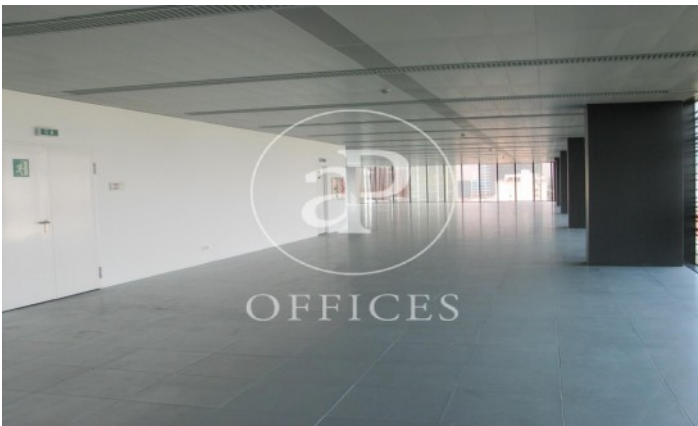

## Immeuble de bureaux à louer à 22@ (Barcelona )

Ref. AOB2104029

Unité bj

Barcelone / 22@

- ✓ Concierge
- ✓ CLIM
- ✓ Chauffage
- ✓ Parking
- ✓ Condition: Très bonne

8.826 € | 360 m<sup>2</sup> | 24 €/m<sup>2</sup> | Charges 4.60€/m2/mes

Immeuble de bureaux de 841 m2 dans la région de 22@, Barcelona .La propriété a un bureau, 240 places de parking, chauffage et concierge.

Los datos de cada inmueble no son parte de una oferta o contrato. No debe considerar exactos o factuales las declaraciones hechas por aProperties, verbalmente o por escrito, respecto del inmueble, el estado en que se encuentra o su valor. Las fotografías sólo muestran partes determinadas del inmueble tal y como eran en el momento que se tomaron. Las áreas, dimensiones y las distancias que se proporcionan sólo son aproximadas y deben ser comprobadas por el cliente. Las imágenes generadas por ordenador solo son una indicación de la posible apariencia del inmueble, y pueden cambiar en cualquier momento. La información respecto a un inmueble es susceptible de cambiar en cualquier momento.