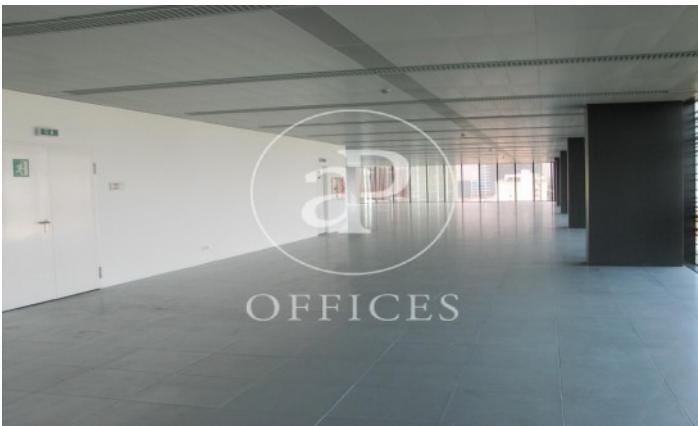

## Immeuble de bureaux à louer à 22@ (Barcelona )

Ref. AOB2104029

Unité 1

Barcelone / 22@

- ✓ Concierge
- ✓ CLIM
- ✓ Chauffage
- ✓ Parking
- ✓ Condition: Très bonne

8.826 € | 841 m<sup>2</sup> | 24 €/m<sup>2</sup> | Charges 4.60€/m2/mes

Immeuble de bureaux de 841 m2 dans la région de 22@, Barcelona .La propriété a un bureau, 240 places de parking, chauffage et concierge.

Los datos de cada inmueble no son parte de una oferta o contrato. No debe considerar exactos o factuales las declaraciones hechas por aProperties, verbalmente o por escrito, respecto del inmueble, el estado en que se encuentra o su valor. Las fotografías sólo muestran partes determinadas del inmueble tal y como eran en el momento que se tomaron. Las áreas, dimensiones y las distancias que se proporcionan sólo son aproximadas y deben ser comprobadas por el cliente. Las imágenes generadas por ordenador solo son una indicación de la posible apariencia del inmueble, y pueden cambiar en cualquier momento. La información respecto a un inmueble es susceptible de cambiar en cualquier momento.