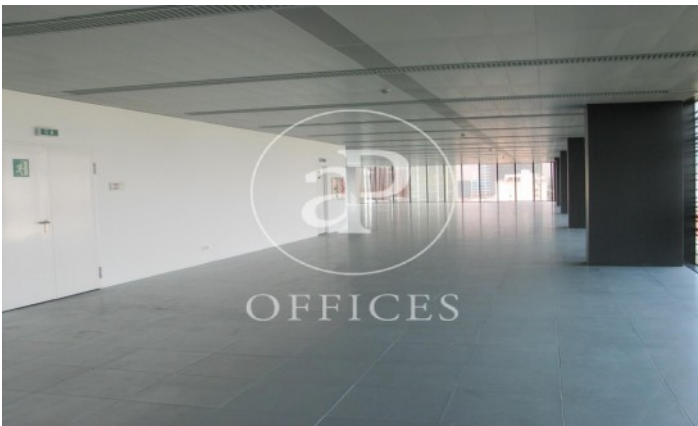

Immeuble de bureaux à louer à 22@ (Barcelona)

Ref. AOB2104029

Unité 2

Barcelone / 22@

- ✓ Concierge
- ✓ CLIM
- ✓ Chauffage
- ✓ Parking
- ✓ Condition: Très bonne

8.826 € | 841 m² | 28 €/m² | Charges 4.60€/m2/mes

Immeuble de bureaux de 841 m2 dans la région de 22@, Barcelona .La propriété a un bureau, 240 places de parking, chauffage et concierge.

Los datos de cada inmueble no son parte de una oferta o contrato. No debe considerar exactos o factuales las declaraciones hechas por aProperties, verbalmente o por escrito, respecto del inmueble, el estado en que se encuentra o su valor. Las fotografías sólo muestran partes determinadas del inmueble tal y como eran en el momento que se tomaron. Las áreas, dimensiones y las distancias que se proporcionan sólo son aproximadas y deben ser comprobadas por el cliente. Las imágenes generadas por ordenador solo son una indicación de la posible apariencia del inmueble, y pueden cambiar en cualquier momento. La información respecto a un inmueble es susceptible de cambiar en cualquier momento.