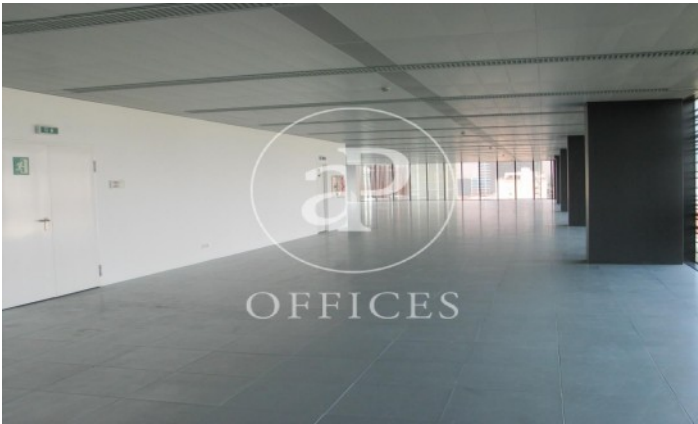

Immeuble de bureaux à louer à 22@ (Barcelona)

Ref. AOB2104029

Unité 3

Barcelone / 22@

- ✓ Concierge
- ✓ CLIM
- ✓ Chauffage
- ✓ Parking
- ✓ Condition: Très bonne

8.826 € | 841 m² | 24 €/m² | Charges 4.60€/m2/mes

Immeuble de bureaux de 841 m2 dans la région de 22@, Barcelona .La propriété a un bureau, 240 places de parking, chauffage et concierge.

Los datos de cada inmueble no son parte de una oferta o contrato. No debe considerar exactos o factuales las declaraciones hechas por aProperties, verbalmente o por escrito, respecto del inmueble, el estado en que se encuentra o su valor. Las fotografías sólo muestran partes determinadas del inmueble tal y como eran en el momento que se tomaron. Las áreas, dimensiones y las distancias que se proporcionan sólo son aproximadas y deben ser comprobadas por el cliente. Las imágenes generadas por ordenador solo son una indicación de la posible apariencia del inmueble, y pueden cambiar en cualquier momento. La información respecto a un inmueble es susceptible de cambiar en cualquier momento.