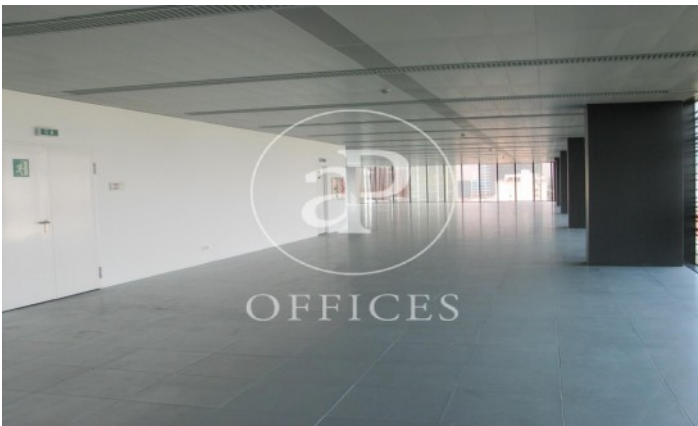

Immeuble de bureaux à louer à 22@ (Barcelona)

Ref. AOB2104029

Unité 5

Barcelone / 22@

- ✓ Concierge
- ✓ CLIM
- ✓ Chauffage
- ✓ Parking
- ✓ Condition: Très bonne

8.826 € | 841 m² | 24 €/m² | Charges 4.60€/m2/mes

Immeuble de bureaux de 841 m2 dans la région de 22@, Barcelona .La propriété a un bureau, 240 places de parking, chauffage et concierge.

Los datos de cada inmueble no son parte de una oferta o contrato. No debe considerar exactos o factuales las declaraciones hechas por aProperties, verbalmente o por escrito, respecto del inmueble, el estado en que se encuentra o su valor. Las fotografías sólo muestran partes determinadas del inmueble tal y como eran en el momento que se tomaron. Las áreas, dimensiones y las distancias que se proporcionan sólo son aproximadas y deben ser comprobadas por el cliente. Las imágenes generadas por ordenador solo son una indicación de la posible apariencia del inmueble, y pueden cambiar en cualquier momento. La información respecto a un inmueble es susceptible de cambiar en cualquier momento.