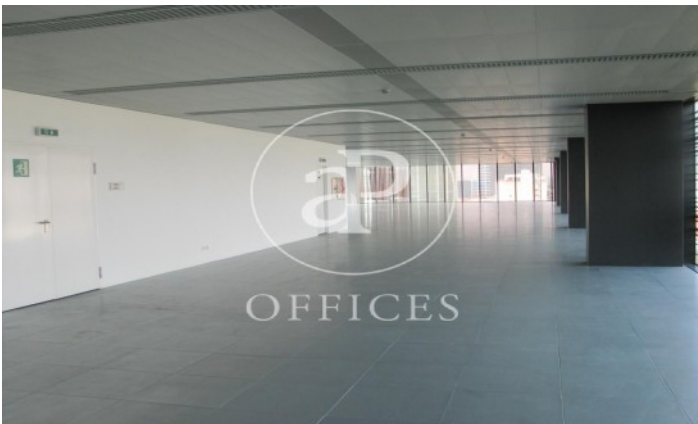

Immeuble de bureaux à louer à 22@ (Barcelona)

Ref. AOB2104029

Unité 9

Barcelone / 22@

- ✓ Concierge
- ✓ CLIM
- ✓ Chauffage
- ✓ Parking
- ✓ Condition: Très bonne

8.826 € | 570 m² | 24 €/m² | Charges 4.60€/m2/mes

Immeuble de bureaux de 841 m2 dans la région de 22@, Barcelona .La propriété a un bureau, 240 places de parking, chauffage et concierge.

Los datos de cada inmueble no son parte de una oferta o contrato. No debe considerar exactos o factuales las declaraciones hechas por aProperties, verbalmente o por escrito, respecto del inmueble, el estado en que se encuentra o su valor. Las fotografías sólo muestran partes determinadas del inmueble tal y como eran en el momento que se tomaron. Las áreas, dimensiones y las distancias que se proporcionan sólo son aproximadas y deben ser comprobadas por el cliente. Las imágenes generadas por ordenador solo son una indicación de la posible apariencia del inmueble, y pueden cambiar en cualquier momento. La información respecto a un inmueble es susceptible de cambiar en cualquier momento.