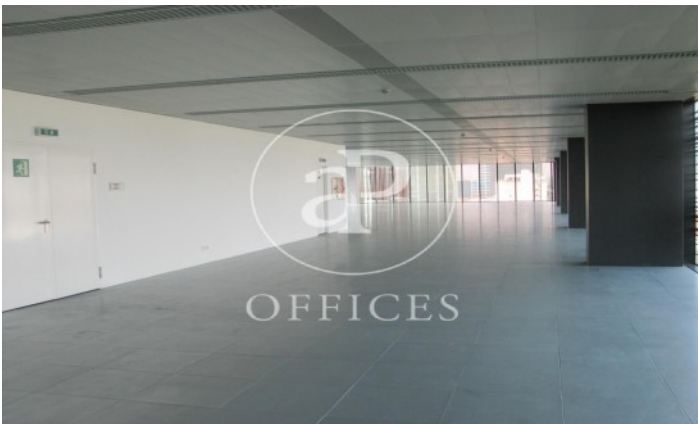

Immeuble de bureaux à louer à 22@ (Barcelona)

Ref. AOB2104029

Unité 10

Barcelone / 22@

- ✓ Concierge
- ✓ CLIM
- ✓ Chauffage
- ✓ Parking
- ✓ Condition: Très bonne

8.826 € | 640 m² | 24 €/m² | Charges 4.60€/m2/mes

Immeuble de bureaux de 841 m2 dans la région de 22@, Barcelona .La propriété a un bureau, 240 places de parking, chauffage et concierge.

Los datos de cada inmueble no son parte de una oferta o contrato. No debe considerar exactos o factuales las declaraciones hechas por aProperties, verbalmente o por escrito, respecto del inmueble, el estado en que se encuentra o su valor. Las fotografías sólo muestran partes determinadas del inmueble tal y como eran en el momento que se tomaron. Las áreas, dimensiones y las distancias que se proporcionan sólo son aproximadas y deben ser comprobadas por el cliente. Las imágenes generadas por ordenador solo son una indicación de la posible apariencia del inmueble, y pueden cambiar en cualquier momento. La información respecto a un inmueble es susceptible de cambiar en cualquier momento.