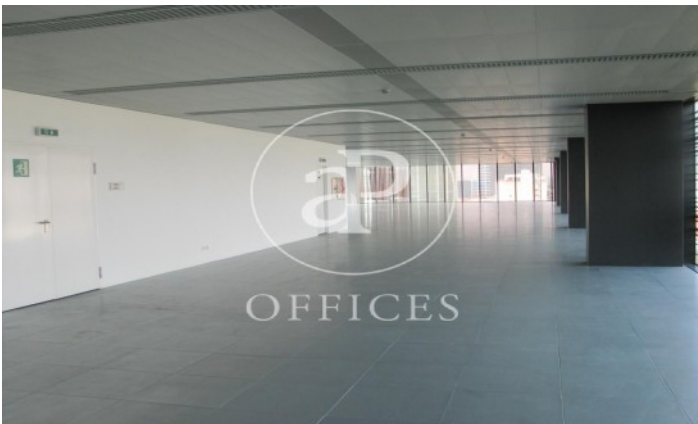

Immeuble de bureaux à louer à 22@ (Barcelona)

Ref. AOB2104029

Unité 11

Barcelone / 22@

- ✓ Concierge
- ✓ CLIM
- ✓ Chauffage
- ✓ Parking
- ✓ Condition: Très bonne

8.826 € | 640 m² | 24 €/m² | Charges 4.60€/m2/mes

Immeuble de bureaux de 841 m2 dans la région de 22@, Barcelona .La propriété a un bureau, 240 places de parking, chauffage et concierge.

Los datos de cada inmueble no son parte de una oferta o contrato. No debe considerar exactos o factuales las declaraciones hechas por aProperties, verbalmente o por escrito, respecto del inmueble, el estado en que se encuentra o su valor. Las fotografías sólo muestran partes determinadas del inmueble tal y como eran en el momento que se tomaron. Las áreas, dimensiones y las distancias que se proporcionan sólo son aproximadas y deben ser comprobadas por el cliente. Las imágenes generadas por ordenador solo son una indicación de la posible apariencia del inmueble, y pueden cambiar en cualquier momento. La información respecto a un inmueble es susceptible de cambiar en cualquier momento.