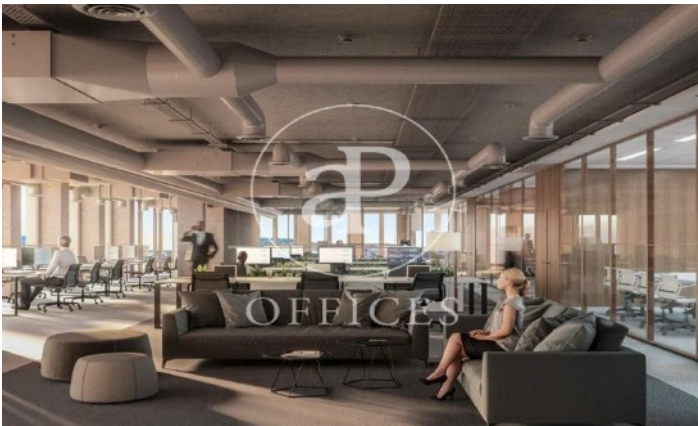

Los datos de cada inmueble no son parte de una oferta o contrato. No debe considerar exactos o factuales las declaraciones hechas por aProperties, verbalmente o por escrito, respecto del inmueble, el estado en que se encuentra o su valor. Las fotografías sólo muestran partes determinadas del inmueble tal y como eran en el momento que se tomaron. Las áreas, dimensiones y las distancias que se proporcionan sólo son aproximadas y deben ser comprobadas por el cliente. Las imágenes generadas por ordenador solo son una indicación de la posible apariencia del inmueble, y pueden cambiar en cualquier momento. La información respecto a un inmueble es susceptible de cambiar en cualquier momento.

Pour plus d'informations ou pour planifier un rendez-vous

Tel: 93 528 89 08

oficinasbcn@aproproperties.es

www.aoficinas.es