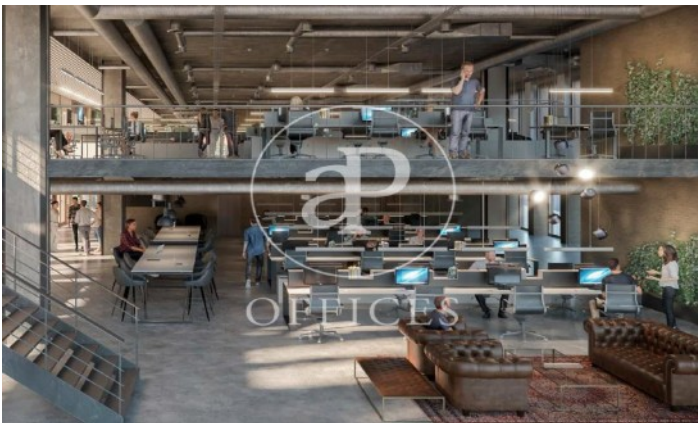

Los datos de cada inmueble no son parte de una oferta o contrato. No debe considerar exactos o factuales las declaraciones hechas por aProperties, verbalmente o por escrito, respecto del inmueble, el estado en que se encuentra o su valor. Las fotografías sólo muestran partes determinadas del inmueble tal y como eran en el momento que se tomaron. Las áreas, dimensiones y las distancias que se proporcionan sólo son aproximadas y deben ser comprobadas por el cliente. Las imágenes generadas por ordenador solo son una indicación de la posible apariencia del inmueble, y pueden cambiar en cualquier momento. La información respecto a un inmueble es susceptible de cambiar en cualquier momento.

Pour plus d'informations ou pour planifier un rendez-vous

Tel: 93 528 89 08

oficinasbcn@aproproperties.es

www.aoficinas.es