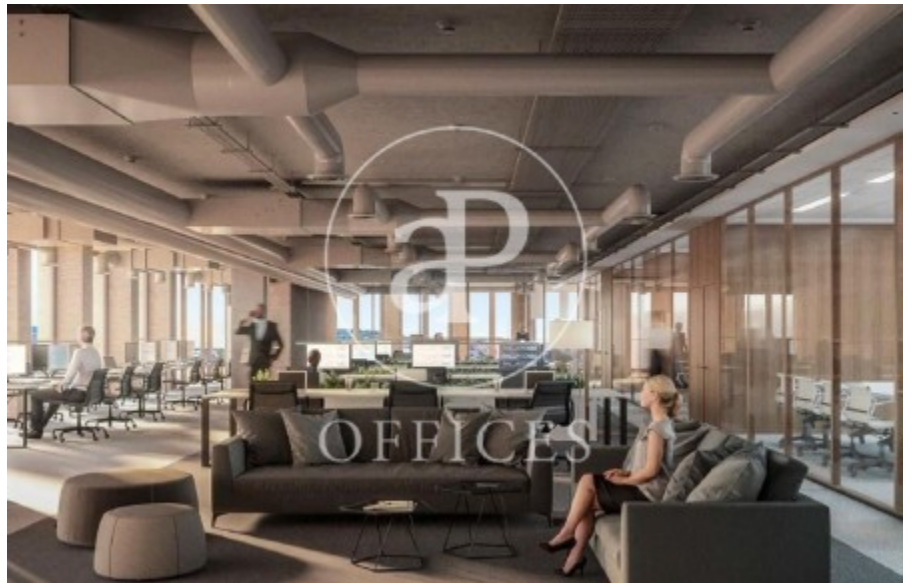

à louer à 22@ (Barcelona city)

Ref. AOB2008019

Unité 3

Barcelone / 22@

- ✓ Surveillance
- ✓ Concierge
- ✓ CLIM
- ✓ Chauffage
- ✓ Parking
- ✓ Condition: Tout neuf

Consulter le prix | 1,482 m<sup>2</sup> | Charges 5,25euros/m2/mes + provision districlima  
privativo