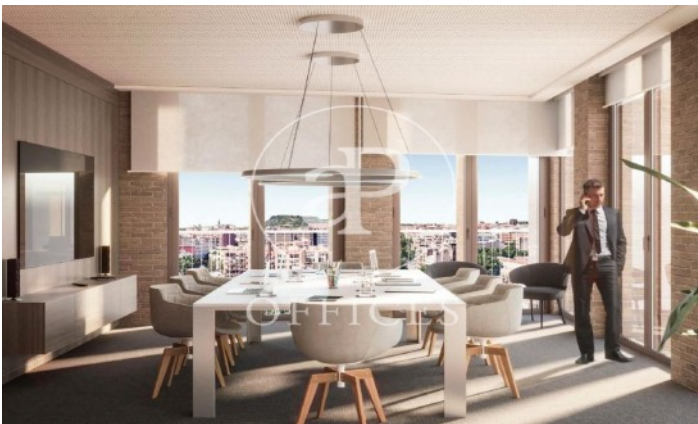

Los datos de cada inmueble no son parte de una oferta o contrato. No debe considerar exactos o factuales las declaraciones hechas por aProperties, verbalmente o por escrito, respecto del inmueble, el estado en que se encuentra o su valor. Las fotografías sólo muestran partes determinadas del inmueble tal y como eran en el momento que se tomaron. Las áreas, dimensiones y las distancias que se proporcionan sólo son aproximadas y deben ser comprobadas por el cliente. Las imágenes generadas por ordenador solo son una indicación de la posible apariencia del inmueble, y pueden cambiar en cualquier momento. La información respecto a un inmueble es susceptible de cambiar en cualquier momento.

Pour plus d'informations ou pour planifier un rendez-vous

Tel: 93 528 89 08

oficinasbcn@aproproperties.es

www.aoficinas.es