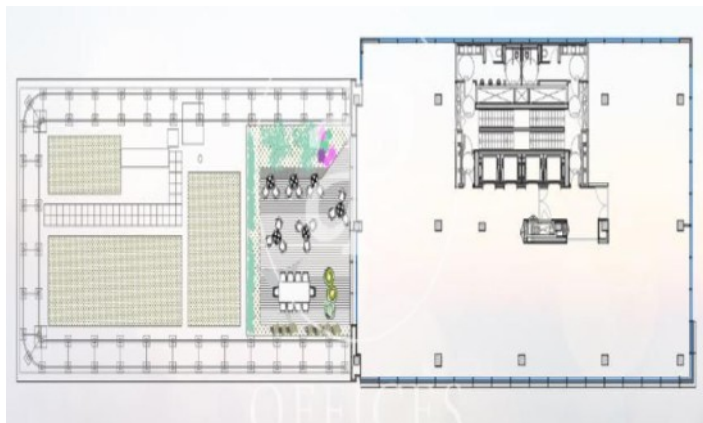

à louer à 22@ (Barcelona city)

Ref. AOB2005010

Unité 10

Barcelone / 22@

- ✓ Concierge
- ✓ CLIM
- ✓ Chauffage
- ✓ Condition: Tout neuf

Consulter le prix | 632 m² | IBI A convenir | Charges A convenir

de 9303.70 m2 avec terrasse de 50m2 dans la région de 22@, Barcelona city. , 18 salles de bain, place de parking, chauffage et concierge.