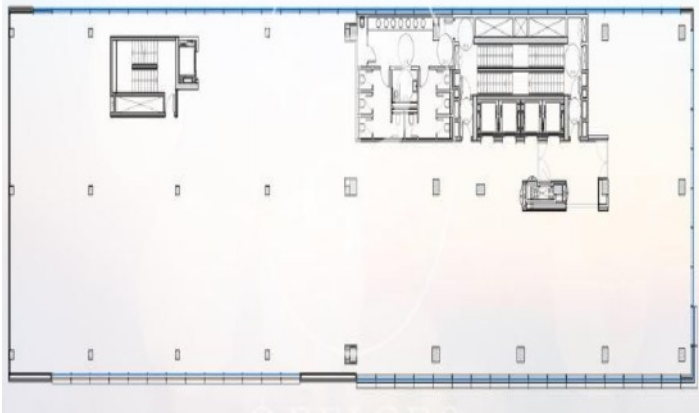

à louer à 22@ (Barcelona city)

Ref. AOB2005010

Unité 10

Barcelone / 22@

- ✓ Concierge
- ✓ CLIM
- ✓ Chauffage
- ✓ Condition: Tout neuf

Consulter le prix | 632 m² | IBI A convenir | Charges A convenir

de 9303.70 m2 avec terrasse de 50m2 dans la région de 22@, Barcelona city. , 18 salles de bain, place de parking, chauffage et concierge.