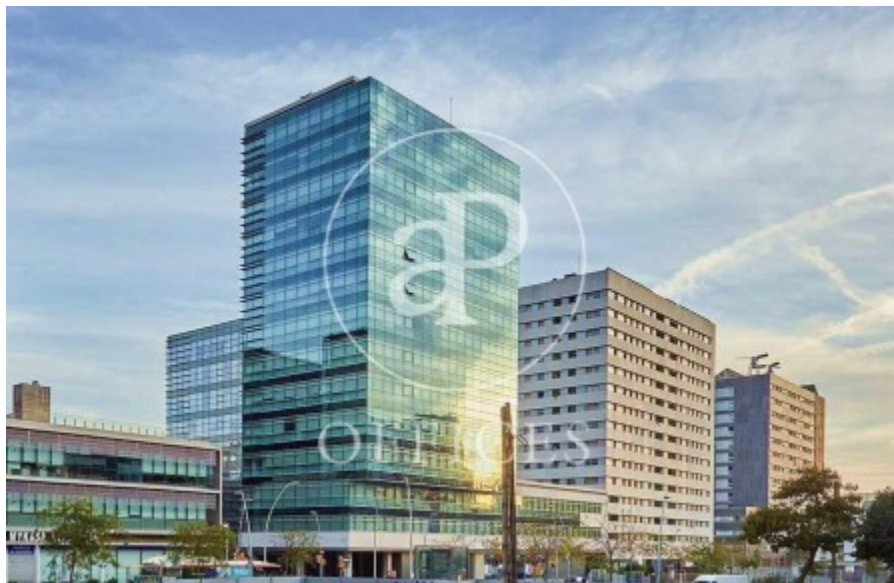

à louer à 22@ (Barcelona city)

Ref. AOB2005010

Unité 10

Barcelone / 22@

- ✓ Concierge
- ✓ CLIM
- ✓ Chauffage
- ✓ Condition: Tout neuf

Consulter le prix | 632 m² | IBI A convenir | Charges A convenir

de 9303.70 m2 avec terrasse de 50m2 dans la région de 22@, Barcelona city. , 18 salles de bain, place de parking, chauffage et concierge.