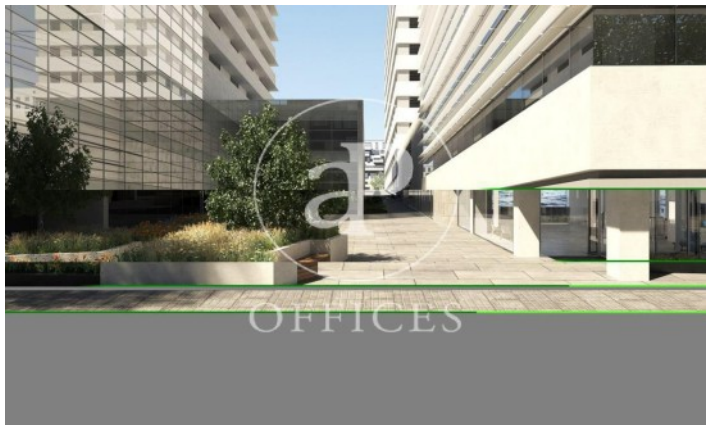

à louer à 22@ (Barcelona city)

Ref. AOB2005010

Unité 10

Barcelone / 22@

- ✓ Concierge
- ✓ CLIM
- ✓ Chauffage
- ✓ Condition: Tout neuf

Consulter le prix | 632 m² | IBI A convenir | Charges A convenir

de 9303.70 m2 avec terrasse de 50m2 dans la région de 22@, Barcelona city. , 18 salles de bain, place de parking, chauffage et concierge.