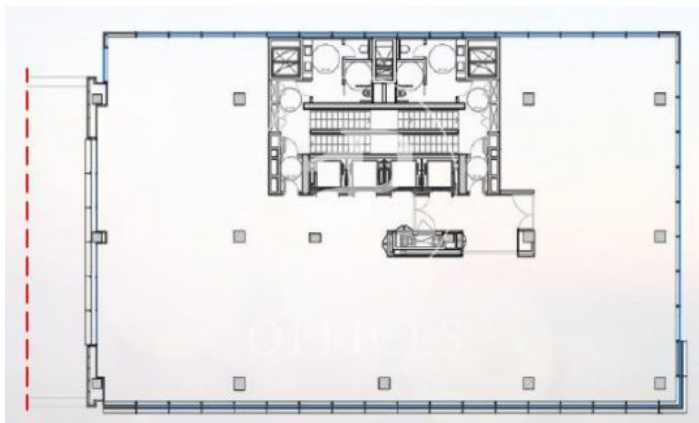

à louer à 22@ (Barcelona city)

Ref. AOB2005010

Unité 10

Barcelone / 22@

- ✓ Concierge
- ✓ CLIM
- ✓ Chauffage
- ✓ Condition: Tout neuf

Consulter le prix | 632 m² | IBI A convenir | Charges A convenir

de 9303.70 m2 avec terrasse de 50m2 dans la région de 22@, Barcelona city. , 18 salles de bain, place de parking, chauffage et concierge.