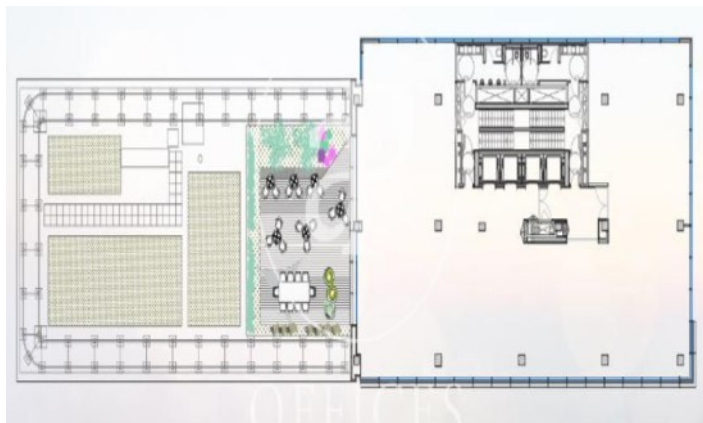

à louer à 22@ (Barcelona city)

Ref. AOB2005010

Unité 8

Barcelone / 22@

- ✓ Concierge
- ✓ CLIM
- ✓ Chauffage
- ✓ Condition: Tout neuf

Consulter le prix | 613 m² | IBI A convenir | Charges A convenir

de 9303.70 m2 avec terrasse de 50m2 dans la région de 22@, Barcelona city. , 18 salles de bain, place de parking, chauffage et concierge.