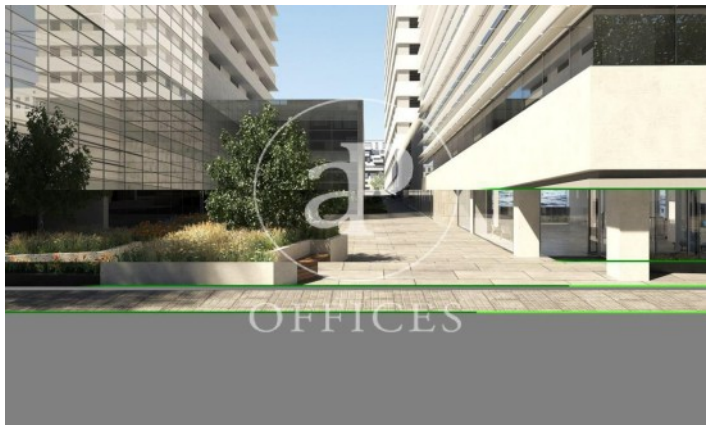

à louer à 22@ (Barcelona city)

Ref. AOB2005010

Unité 8

Barcelone / 22@

- ✓ Concierge
- ✓ CLIM
- ✓ Chauffage
- ✓ Condition: Tout neuf

Consulter le prix | 613 m² | IBI A convenir | Charges A convenir

de 9303.70 m2 avec terrasse de 50m2 dans la région de 22@, Barcelona city. , 18 salles de bain, place de parking, chauffage et concierge.