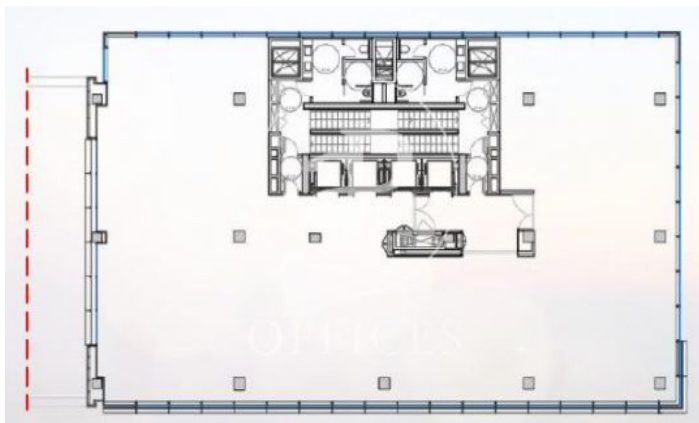

à louer à 22@ (Barcelona city)

Ref. AOB2005010

Unité 8

Barcelone / 22@

- ✓ Concierge
- ✓ CLIM
- ✓ Chauffage
- ✓ Condition: Tout neuf

Consulter le prix | 613 m² | IBI A convenir | Charges A convenir

de 9303.70 m2 avec terrasse de 50m2 dans la région de 22@, Barcelona city. , 18 salles de bain, place de parking, chauffage et concierge.