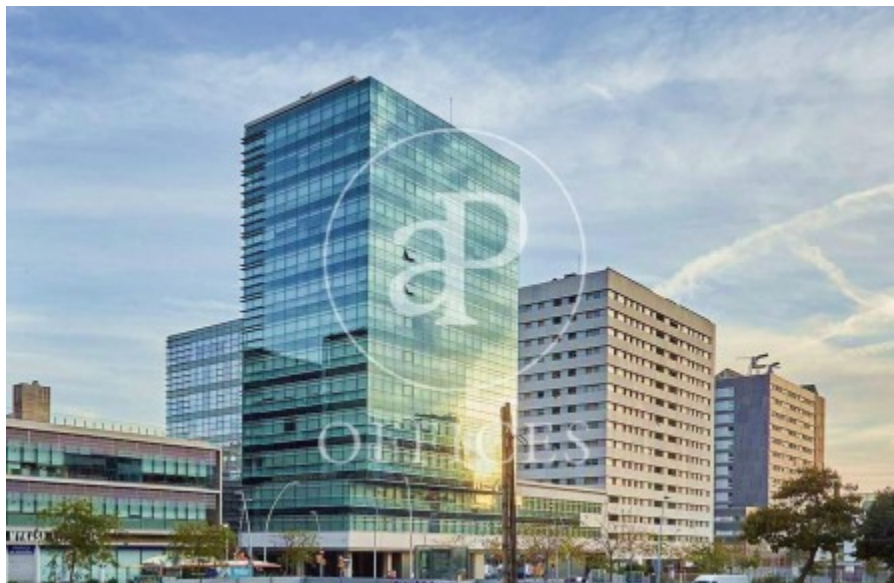

à louer à 22@ (Barcelona city)

Ref. AOB2005010

Unité 8

Barcelone / 22@

- ✓ Concierge
- ✓ CLIM
- ✓ Chauffage
- ✓ Condition: Tout neuf

Consulter le prix | 613 m² | IBI A convenir | Charges A convenir

de 9303.70 m2 avec terrasse de 50m2 dans la région de 22@, Barcelona city. , 18 salles de bain, place de parking, chauffage et concierge.