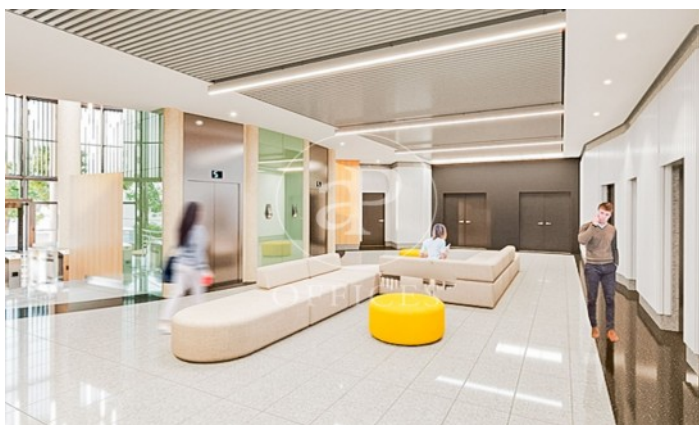

Edifici sencer de 579 m2 amb terrassa a la zona de Ciudad Lineal, Madrid . oficina, 2 banys, 15 places d'aparcament, calefacció i consergeria.

Les dades de cada immoble no són part d'una oferta o contracte. No s'ha de considerar exactes o factuais les declaracions fetes per aProperties, verbalment o per escrit, respecte de l'immoble, l'estat en què es troba o el seu valor. Les fotografies només mostren unes parts determinades de l'immoble tal com eren al moment que es van prendre. Les àrees, dimensions i les distàncies que es proporcionen només són aproximades i han de ser comprovades pel client. Les imatges generades pel l'ordinador solament són una indicació de la possible aparença de l'immoble, i poden canviar a qualsevol moment. La informació respecte a un immoble és susceptible de canviar a qualsevol moment.