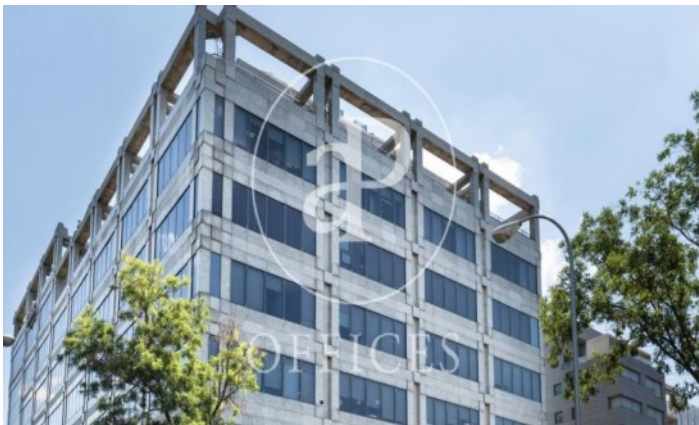

Oficina en alquiler en el Paseo de la Castellana

Ref. AOM2004001

Unitat 1

Madrid / Castellana

- ✓ Conserge
- ✓ AACC
- ✓ Calefacció
- ✓ Aparcament

20.820 € | 1,200 m² | 36 €/m² | IBI 5.04€/m²/mes | D/com. 5.36€/m²/mes