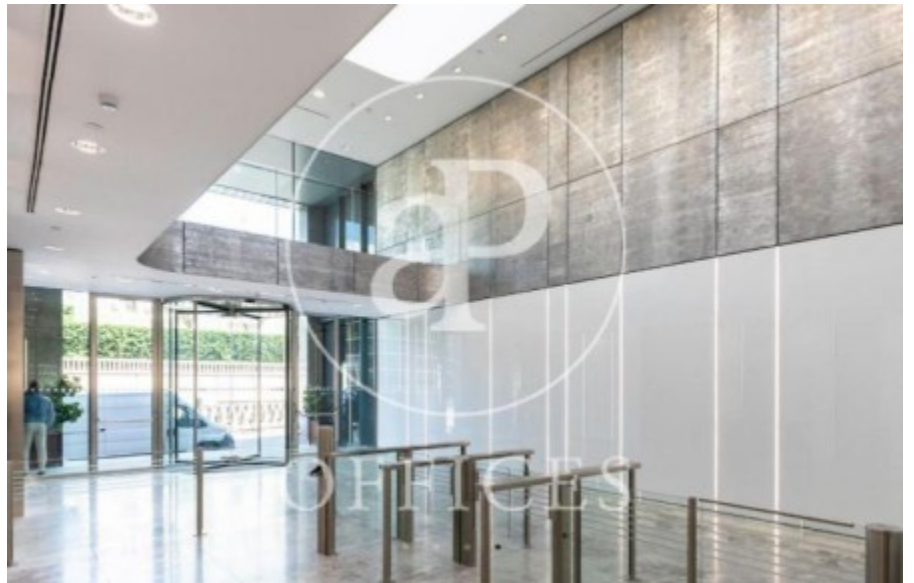

Oficina en alquiler en el Paseo de la Castellana

Ref. AOM2004001

Unitat 1

Madrid / Castellana

- ✓ Conserge
- ✓ AACC
- ✓ Calefacció
- ✓ Aparcament

20.820 € | 1,200 m² | 36 €/m² | IBI 5.04€/m²/mes | D/com. 5.36€/m²/mes