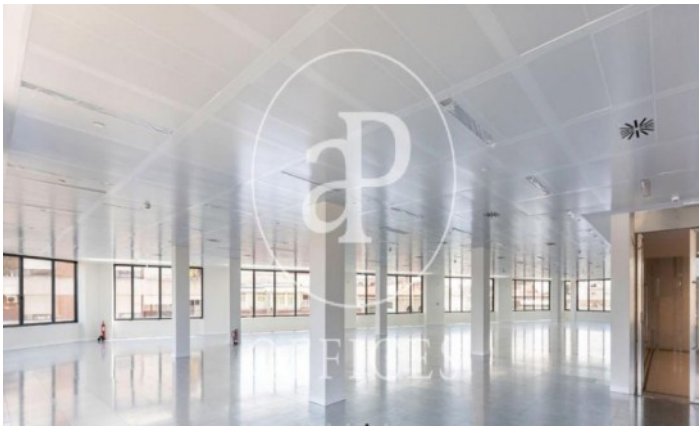

Oficina en alquiler en el Paseo de la Castellana

Ref. AOM2004001

Unitat 1

Madrid / Castellana

- ✓ Conserge
- ✓ AACC
- ✓ Calefacció
- ✓ Aparcament

20.820 € | 1,200 m² | 36 €/m² | IBI 5.04€/m²/mes | D/com. 5.36€/m²/mes