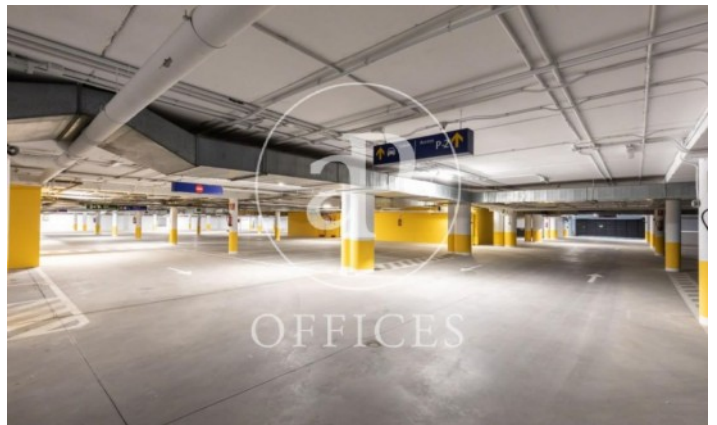

Unitat 2 P2

Madrid

- ✓ AACC
- ✓ Calefacció

13.634 € | 814 m² | 16 €/m² | D/com. 5 €/M²

Les dades de cada immoble no són part d'una oferta o contracte. No s'ha de considerar exactes o factuais les declaracions fetes per aProperties, verbalment o per escrit, respecte de l'immoble, l'estat en què es troba o el seu valor. Les fotografies només mostren unes parts determinades de l'immoble tal com eren al moment que es van prendre. Les àrees, dimensions i les distàncies que es proporcionen només són aproximades i han de ser comprovades pel client. Les imatges generades pel l'ordinador solament són una indicació de la possible aparença de l'immoble, i poden canviar a qualsevol moment. La informació respecte a un immoble és susceptible de canviar a qualsevol moment.