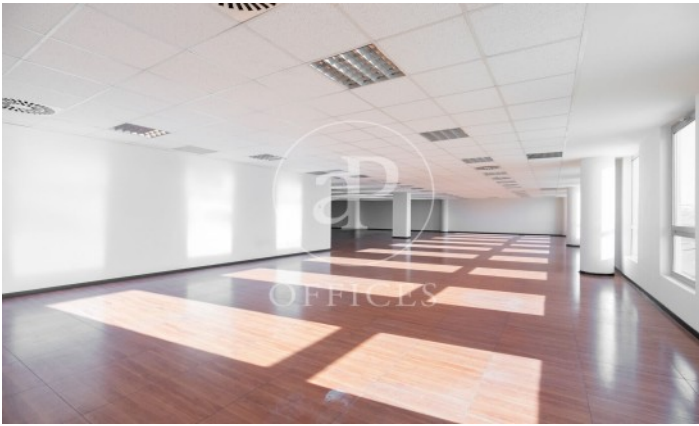

5.200 € | 918 m² | 12 €/m² | IBI Incluido en la comunidad | D/com.
1,80€/m2/mes

Edifici sencer de 1069 m2 amb terrassa a la zona de L'Hospitalet - PI. Europa, Barcelona . Plaça d'aparcament i consergeria.