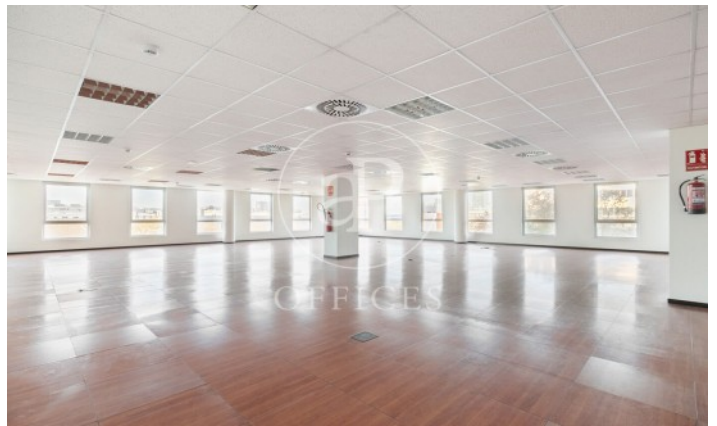

5.200 € | 918 m² | 12 €/m² | IBI Incluido en la comunidad | D/com.
1,80€/m2/mes

Edifici sencer de 1069 m2 amb terrassa a la zona de L'Hospitalet - PI. Europa, Barcelona . Plaça d'aparcament i consergeria.