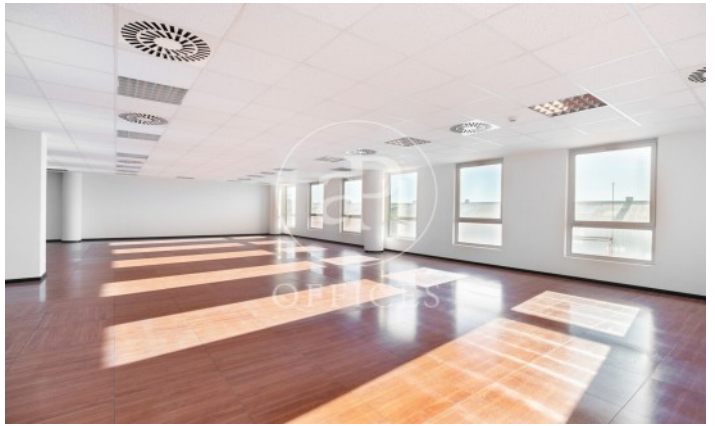

5.200 € | 918 m² | 12 €/m² | IBI Incluido en la comunidad | D/com.
1,80€/m2/mes

Edifici sencer de 1069 m2 amb terrassa a la zona de L'Hospitalet - PI. Europa, Barcelona . Plaça d'aparcament i consergeria.