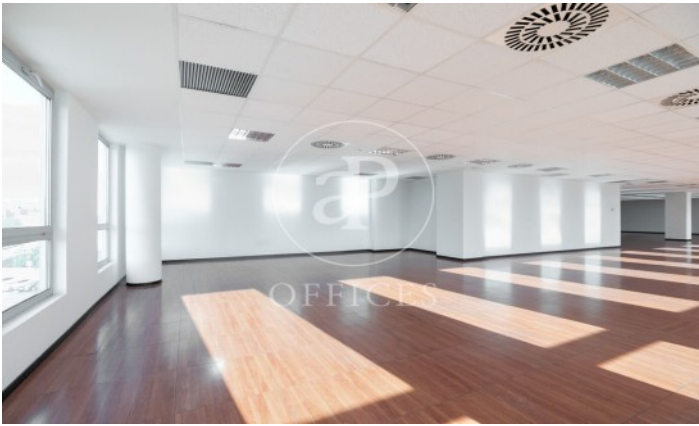

5.200 € | 918 m² | 12 €/m² | IBI Incluido en la comunidad | D/com.
1,80€/m2/mes

Edifici sencer de 1069 m2 amb terrassa a la zona de L'Hospitalet - PI. Europa, Barcelona . Plaça d'aparcament i consergeria.