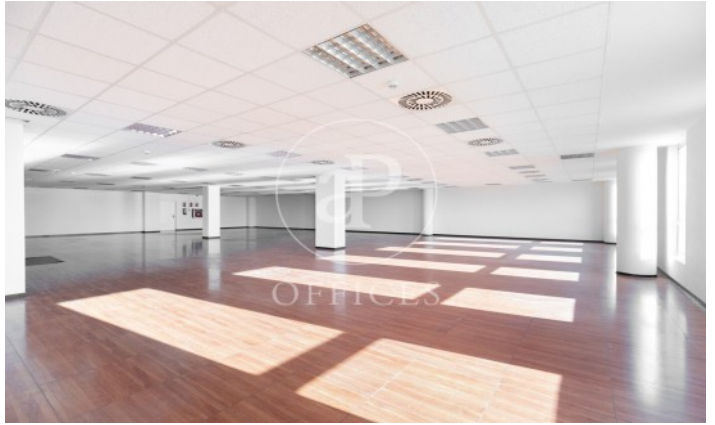

5.200 € | 918 m² | 12 €/m² | IBI Incluido en la comunidad | D/com.
1,80€/m2/mes

Edifici sencer de 1069 m2 amb terrassa a la zona de L'Hospitalet - PI. Europa, Barcelona . Plaça d'aparcament i consergeria.