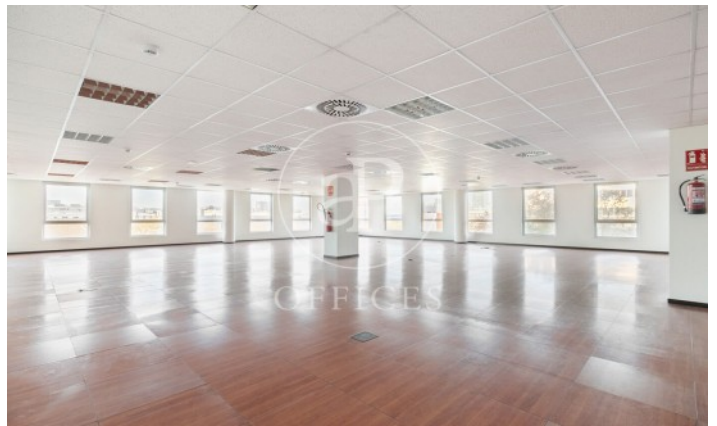

5.200 € | 416 m<sup>2</sup> | 12 €/m<sup>2</sup> | IBI Incluido en la comunidad | D/com.  
1,80€/m2/mes

Edifici sencer de 1069 m<sup>2</sup> amb terrassa a la zona de L'Hospitalet - Pl. Europa, Barcelona . Plaça d'aparcament i consergeria.\*  
En compliment de la Llei 12/2023 i la Llei 18/2007 informem que: