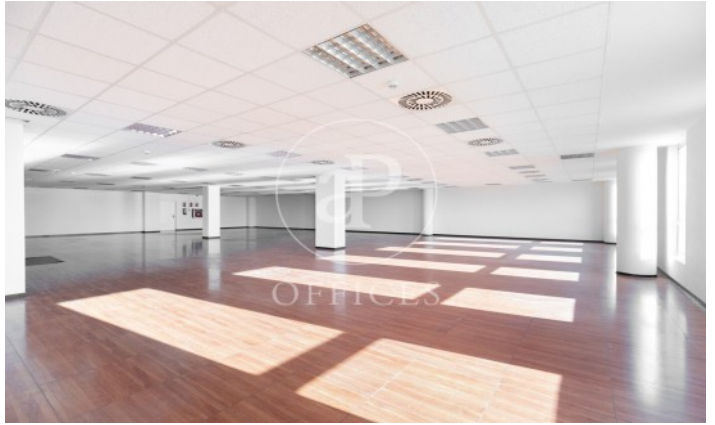

5.200 € | 416 m<sup>2</sup> | 12 €/m<sup>2</sup> | IBI Incluido en la comunidad | D/com.  
1,80€/m2/mes

Edifici sencer de 1069 m<sup>2</sup> amb terrassa a la zona de L'Hospitalet - Pl. Europa, Barcelona . Plaça d'aparcament i consergeria.\*  
En compliment de la Llei 12/2023 i la Llei 18/2007 informem que: