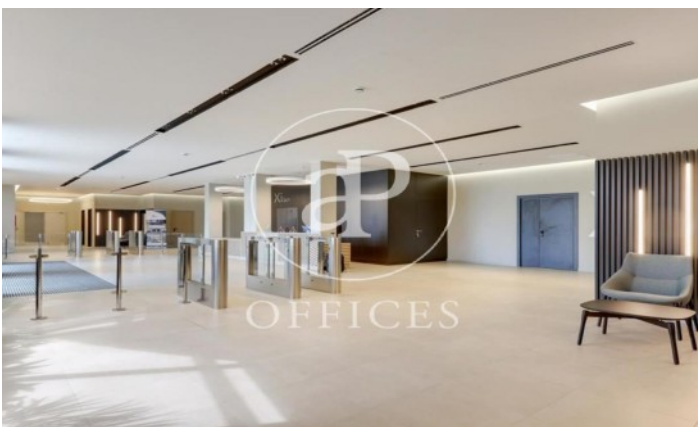

Edifici sencer de lloguer amb terrassa a L'Hospitalet - Pl. Europa (Barcelona)

Ref. AOB2209016

Unitat bj Edificio A

Barcelona ciutat / L'Hospitalet - Pl. Europa

- ✓ Vigilància
- ✓ Conserge
- ✓ AACC
- ✓ Calefacció
- ✓ Aparcament
- ✓ Condició: Molt bona

11.055 € | 1,506 m² | 11 €/m² | IBI A consultar | D/com. 3,36€/m²/mes

Edifici sencer de 1005 m² amb terrassa a la zona de L'Hospitalet - Pl. Europa, Barcelona . oficina, 190 places d'aparcament, calefacció i consergeria.* En compliment de la Llei 12/2023 i la Llei 18/2007 informem que: