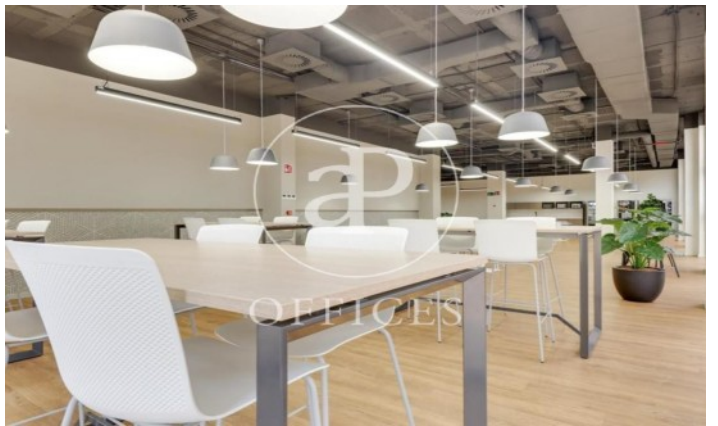

11.055 € | 1,506 m² | 11 €/m² | IBI A consultar | D/com. 3,36€/m²/mes

Edifici sencer de 1005 m² amb terrassa a la zona de L'Hospitalet - Pl. Europa, Barcelona . oficina, 190 places d'aparcament, calefacció i consergeria.* En compliment de la Llei 12/2023 i la Llei 18/2007 informem que: