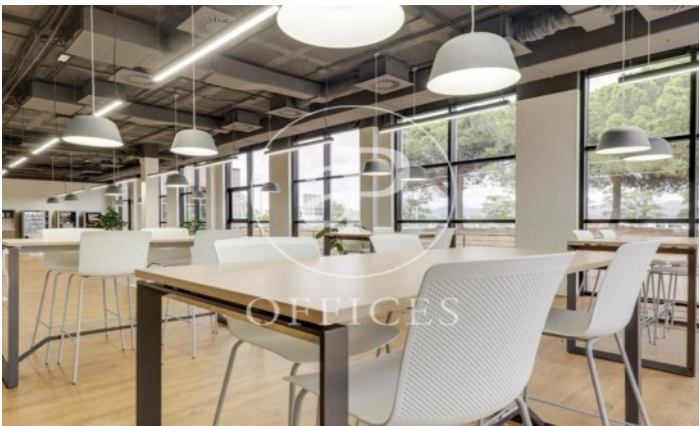

11.055 € | 1,506 m² | 11 €/m² | IBI A consultar | D/com. 3,36€/m²/mes

Edifici sencer de 1005 m² amb terrassa a la zona de L'Hospitalet - Pl. Europa, Barcelona . oficina, 190 places d'aparcament, calefacció i consergeria.* En compliment de la Llei 12/2023 i la Llei 18/2007 informem que: