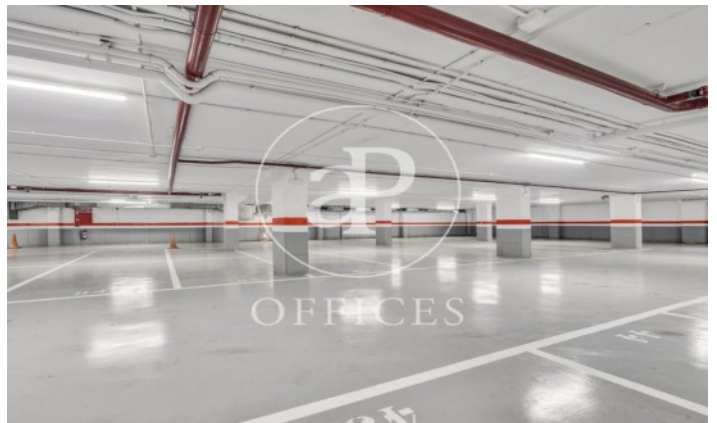

Edifici sencer de lloguer amb terrassa a L'Hospitalet - Pl. Europa (Barcelona)

Ref. AOB2209016

Unitat bj Edificio A

Barcelona ciutat / L'Hospitalet - Pl. Europa

- ✓ Vigilància
- ✓ Conserge
- ✓ AACC
- ✓ Calefacció
- ✓ Aparcament
- ✓ Condició: Molt bona

11.055 € | 1,506 m² | 11 €/m² | IBI A consultar | D/com. 3,36€/m²/mes

Edifici sencer de 1005 m² amb terrassa a la zona de L'Hospitalet - Pl. Europa, Barcelona . oficina, 190 places d'aparcament, calefacció i consergeria.* En compliment de la Llei 12/2023 i la Llei 18/2007 informem que: