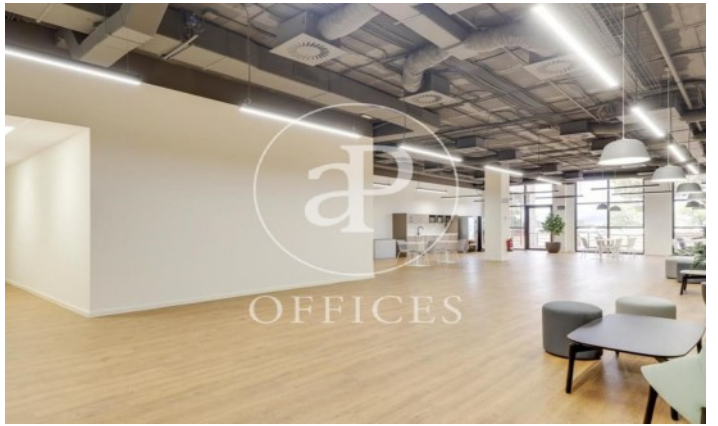

Edifici sencer de lloguer amb terrassa a L'Hospitalet - Pl. Europa (Barcelona)

Ref. AOB2209016

Unitat 1 Edificio A

Barcelona ciutat / L'Hospitalet - Pl. Europa

- ✓ Vigilància
- ✓ Conserge
- ✓ AACC
- ✓ Calefacció
- ✓ Aparcament
- ✓ Condició: Molt bona

11.055 € | 1,005 m² | 11 €/m² | IBI A consultar | D/com. 3,36€/m²/mes

Edifici sencer de 1005 m² amb terrassa a la zona de L'Hospitalet - Pl. Europa, Barcelona . oficina, 190 places d'aparcament, calefacció i consergeria.* En compliment de la Llei 12/2023 i la Llei 18/2007 informem que: