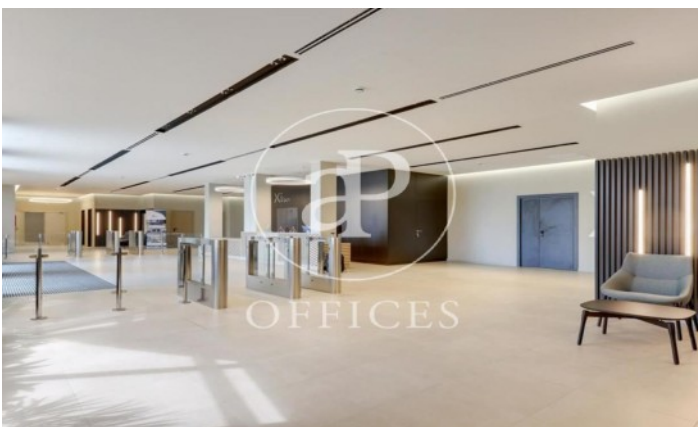

Edifici sencer de lloguer amb terrassa a L'Hospitalet - Pl. Europa (Barcelona)

Ref. AOB2209016

Unitat 1 Edificio A

Barcelona ciutat / L'Hospitalet - Pl. Europa

- ✓ Vigilància
- ✓ Conserge
- ✓ AACC
- ✓ Calefacció
- ✓ Aparcament
- ✓ Condició: Molt bona

11.055 € | 1,005 m² | 11 €/m² | IBI A consultar | D/com. 3,36€/m²/mes

Edifici sencer de 1005 m² amb terrassa a la zona de L'Hospitalet - Pl. Europa, Barcelona . oficina, 190 places d'aparcament, calefacció i consergeria.* En compliment de la Llei 12/2023 i la Llei 18/2007 informem que: