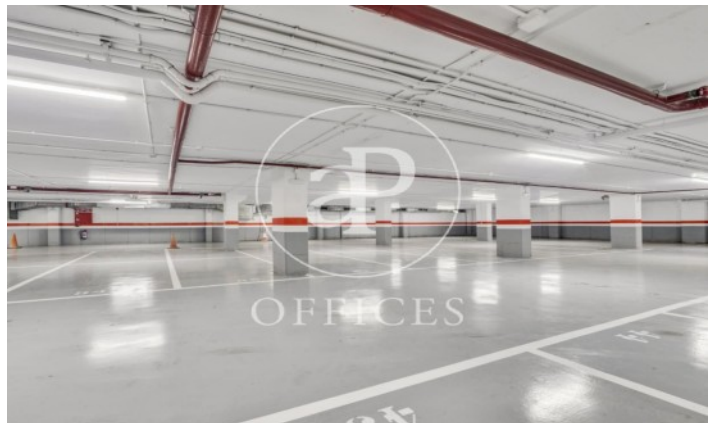

Edifici sencer de lloguer amb terrassa a L'Hospitalet - Pl. Europa (Barcelona)

Ref. AOB2209016

Unitat 1 Edificio A

Barcelona ciutat / L'Hospitalet - Pl. Europa

- ✓ Vigilància
- ✓ Conserge
- ✓ AACC
- ✓ Calefacció
- ✓ Aparcament
- ✓ Condició: Molt bona

11.055 € | 1,005 m² | 11 €/m² | IBI A consultar | D/com. 3,36€/m²/mes

Edifici sencer de 1005 m² amb terrassa a la zona de L'Hospitalet - Pl. Europa, Barcelona . oficina, 190 places d'aparcament, calefacció i consergeria.* En compliment de la Llei 12/2023 i la Llei 18/2007 informem que: