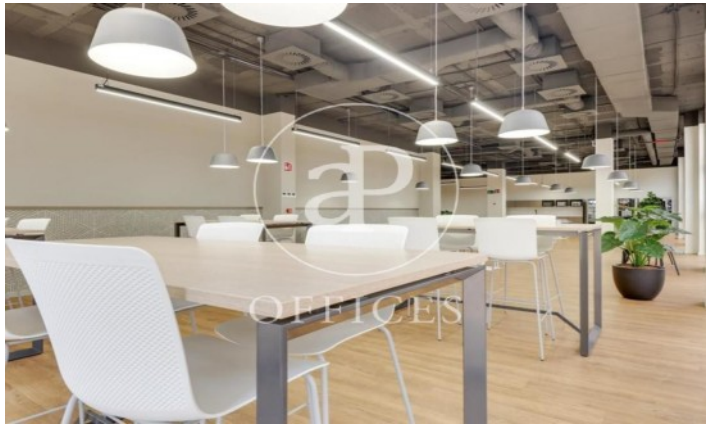

11.055 € | 1,005 m² | 11 €/m² | IBI A consultar | D/com. 3,36€/m²/mes

Edifici sencer de 1005 m² amb terrassa a la zona de L'Hospitalet - Pl. Europa, Barcelona . oficina, 190 places d'aparcament, calefacció i consergeria.* En compliment de la Llei 12/2023 i la Llei 18/2007 informem que: