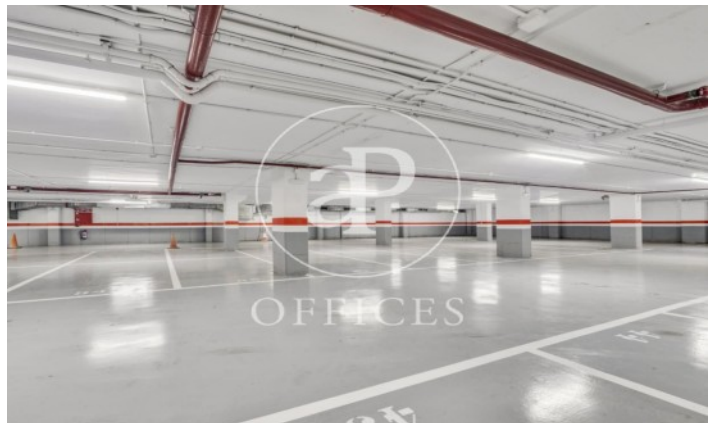

Edifici sencer de lloguer amb terrassa a L'Hospitalet - Pl. Europa (Barcelona)

Ref. AOB2209016

Unitat 2 Edificio A

Barcelona ciutat / L'Hospitalet - Pl. Europa

- ✓ Vigilància
- ✓ Conserge
- ✓ AACC
- ✓ Calefacció
- ✓ Aparcament
- ✓ Condició: Molt bona

11.055 € | 1,005 m² | 11 €/m² | IBI A consultar | D/com. 3,36€/m²/mes

Edifici sencer de 1005 m² amb terrassa a la zona de L'Hospitalet - Pl. Europa, Barcelona . oficina, 190 places d'aparcament, calefacció i consergeria.* En compliment de la Llei 12/2023 i la Llei 18/2007 informem que: