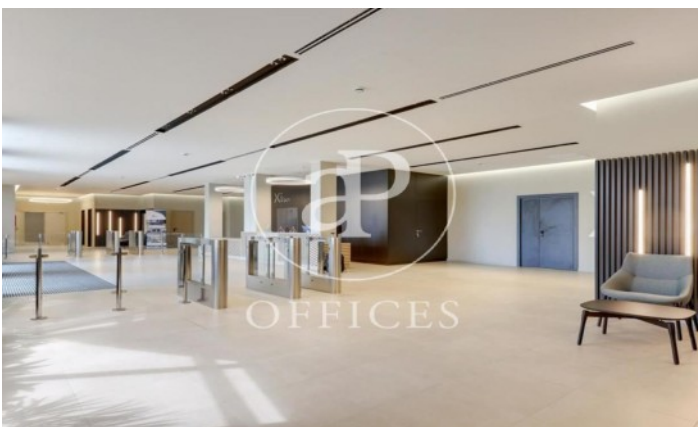

Edifici sencer de lloguer amb terrassa a L'Hospitalet - Pl. Europa (Barcelona)

Ref. AOB2209016

Unitat 2 Edificio A

Barcelona ciutat / L'Hospitalet - Pl. Europa

- ✓ Vigilància
- ✓ Conserge
- ✓ AACC
- ✓ Calefacció
- ✓ Aparcament
- ✓ Condició: Molt bona

11.055 € | 1,005 m² | 11 €/m² | IBI A consultar | D/com. 3,36€/m²/mes

Edifici sencer de 1005 m² amb terrassa a la zona de L'Hospitalet - Pl. Europa, Barcelona . oficina, 190 places d'aparcament, calefacció i consergeria.* En compliment de la Llei 12/2023 i la Llei 18/2007 informem que: