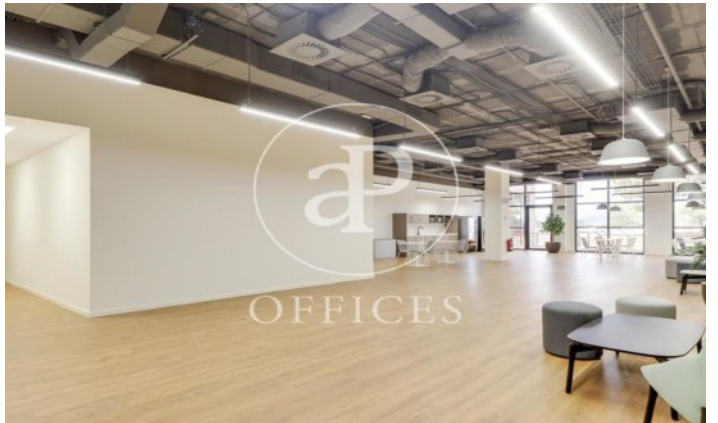

Edifici sencer de lloguer amb terrassa a L'Hospitalet - Pl. Europa (Barcelona)

Ref. AOB2209016

Unitat 2 Edificio A

Barcelona ciutat / L'Hospitalet - Pl. Europa

- ✓ Vigilància
- ✓ Conserge
- ✓ AACC
- ✓ Calefacció
- ✓ Aparcament
- ✓ Condició: Molt bona

11.055 € | 1,005 m² | 11 €/m² | IBI A consultar | D/com. 3,36€/m²/mes

Edifici sencer de 1005 m² amb terrassa a la zona de L'Hospitalet - Pl. Europa, Barcelona . oficina, 190 places d'aparcament, calefacció i consergeria.* En compliment de la Llei 12/2023 i la Llei 18/2007 informem que: