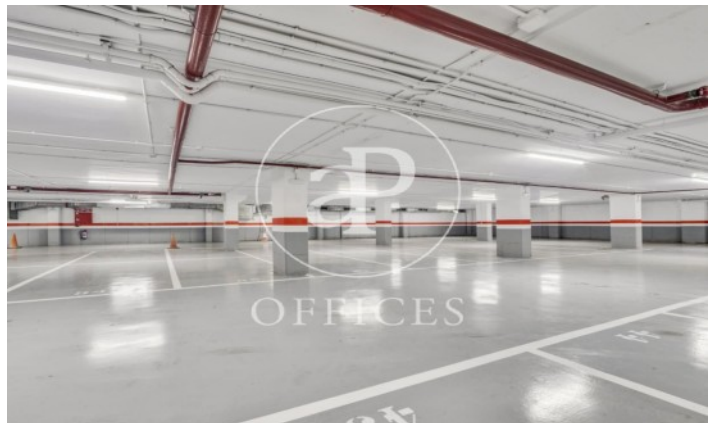

Edifici sencer de lloguer amb terrassa a L'Hospitalet - Pl. Europa (Barcelona)

Ref. AOB2209016

Unitat 3 Edificio A

Barcelona ciutat / L'Hospitalet - Pl. Europa

- ✓ Vigilància
- ✓ Conserge
- ✓ AACC
- ✓ Calefacció
- ✓ Aparcament
- ✓ Condició: Molt bona

11.055 € | 1,005 m² | 11 €/m² | IBI A consultar | D/com. 3,36€/m²/mes

Edifici sencer de 1005 m² amb terrassa a la zona de L'Hospitalet - Pl. Europa, Barcelona . oficina, 190 places d'aparcament, calefacció i consergeria.* En compliment de la Llei 12/2023 i la Llei 18/2007 informem que: