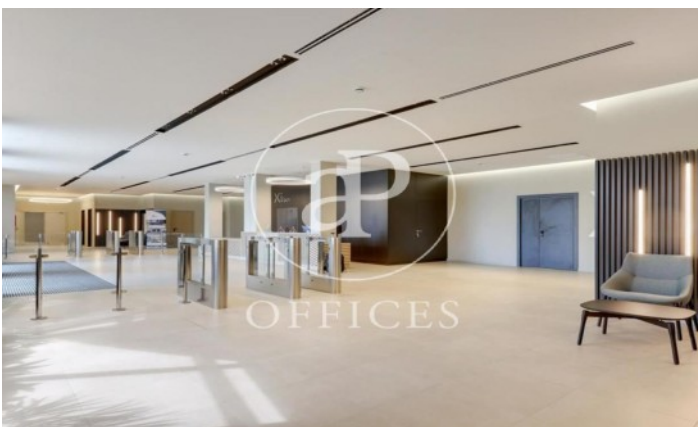

Edifici sencer de lloguer amb terrassa a L'Hospitalet - Pl. Europa (Barcelona)

Ref. AOB2209016

Unitat 3 Edificio A

Barcelona ciutat / L'Hospitalet - Pl. Europa

- ✓ Vigilància
- ✓ Conserge
- ✓ AACC
- ✓ Calefacció
- ✓ Aparcament
- ✓ Condició: Molt bona

11.055 € | 1,005 m² | 11 €/m² | IBI A consultar | D/com. 3,36€/m²/mes

Edifici sencer de 1005 m² amb terrassa a la zona de L'Hospitalet - Pl. Europa, Barcelona . oficina, 190 places d'aparcament, calefacció i consergeria.* En compliment de la Llei 12/2023 i la Llei 18/2007 informem que: