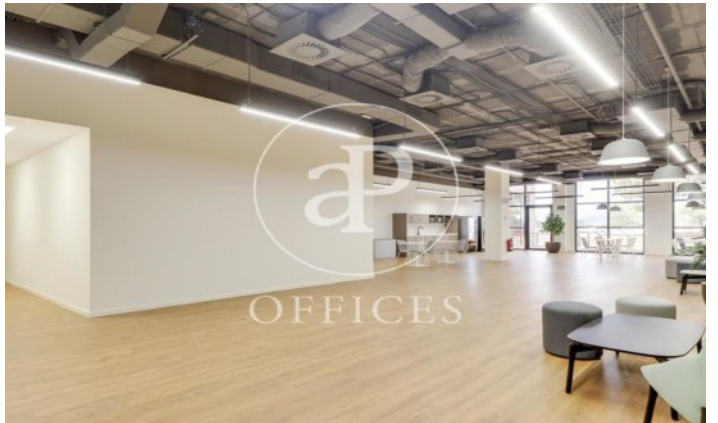

Edifici sencer de lloguer amb terrassa a L'Hospitalet - Pl. Europa (Barcelona)

Ref. AOB2209016

Unitat 3 Edificio A

Barcelona ciutat / L'Hospitalet - Pl. Europa

- ✓ Vigilància
- ✓ Conserge
- ✓ AACC
- ✓ Calefacció
- ✓ Aparcament
- ✓ Condició: Molt bona

11.055 € | 1,005 m² | 11 €/m² | IBI A consultar | D/com. 3,36€/m²/mes

Edifici sencer de 1005 m² amb terrassa a la zona de L'Hospitalet - Pl. Europa, Barcelona . oficina, 190 places d'aparcament, calefacció i consergeria.* En compliment de la Llei 12/2023 i la Llei 18/2007 informem que: