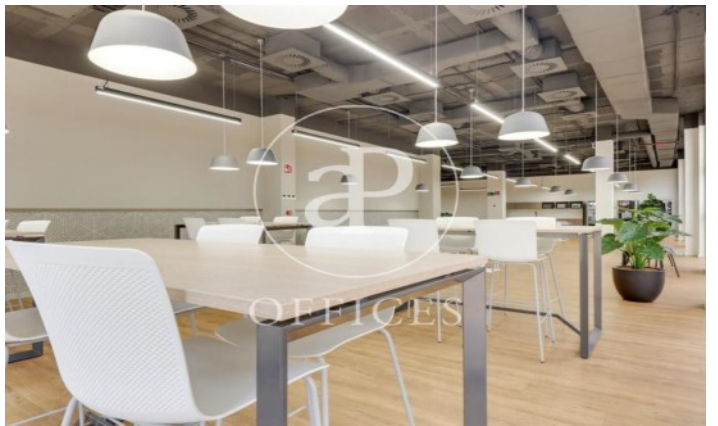

11.055 € | 1,005 m² | 11 €/m² | IBI A consultar | D/com. 3,36€/m²/mes

Edifici sencer de 1005 m² amb terrassa a la zona de L'Hospitalet - Pl. Europa, Barcelona . oficina, 190 places d'aparcament, calefacció i consergeria.* En compliment de la Llei 12/2023 i la Llei 18/2007 informem que: